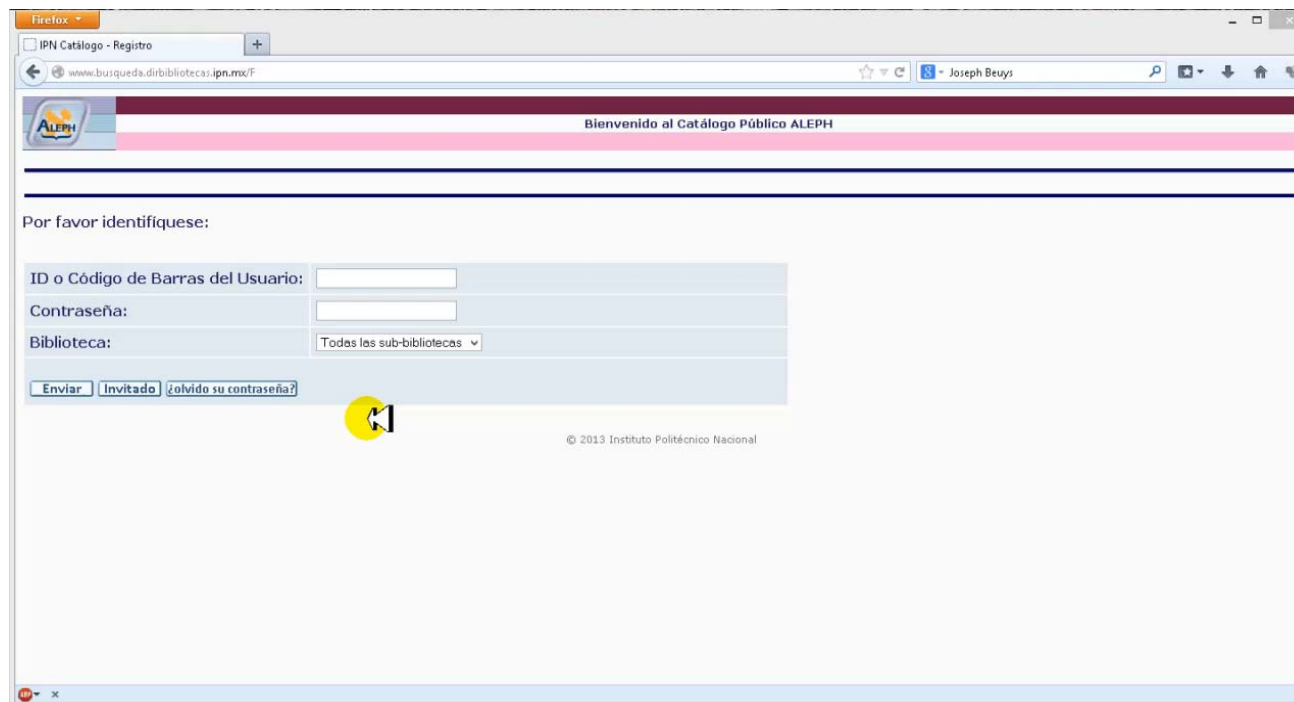

Ventajas de estar registrado como usuario de la biblioteca (OPAC)

Guardar bibliografía específica