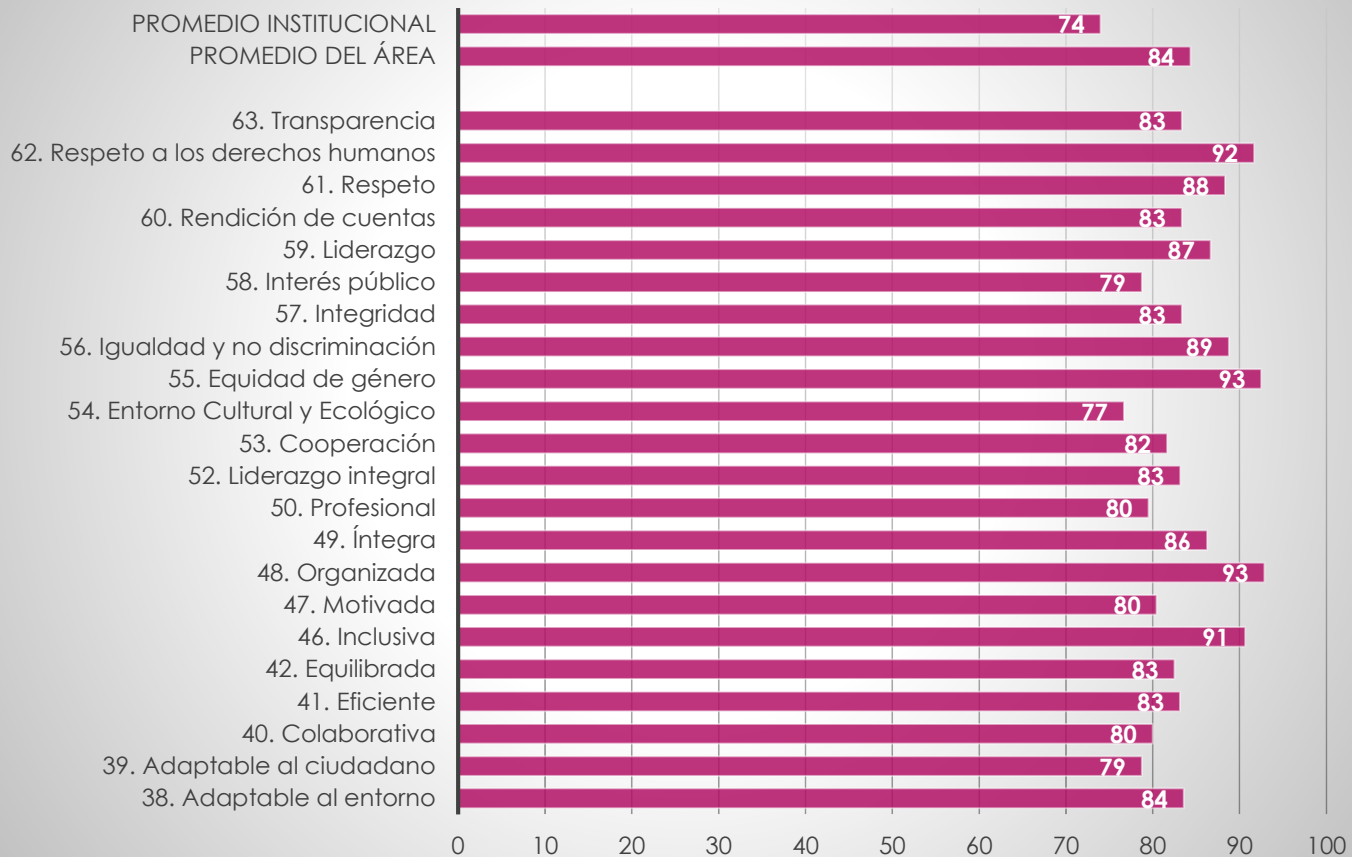

Instituto Politécnico Nacional

SECRETARÍA DE ADMINISTRACIÓN

DIRECCIÓN DE CAPITAL HUMANO

Centro de Biotecnología Genómica

2018

Resultados Institucionales de la
**Encuesta de Clima y
Cultura Organizacional**