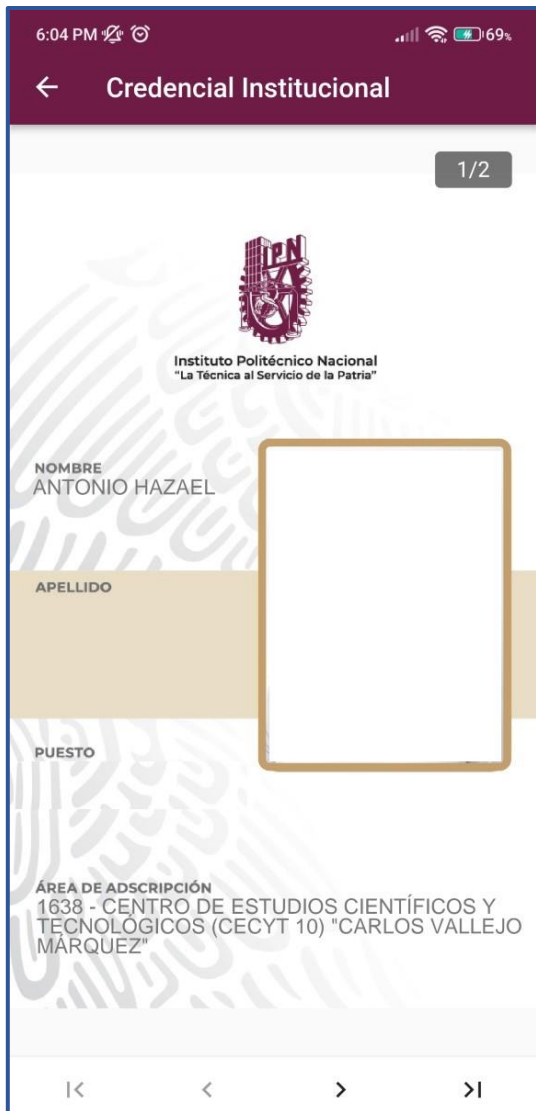

8. Presionar la opción Iniciar sesión:

9. Se te solicitará tu cuenta de Correo electrónico Institucional (en caso de no contar con el es importante que ingreses a [www.cecyt10.ipn.mx](http://www.cecyt10.ipn.mx) y registrarte en el formulario correspondiente):

10. Ingresar tu Correo electrónico Institucional (presionar Siguiete) y contraseña de este (presionar Iniciar sesión):

11. Proporcionar acceso a los Permisos solicitados presionando el botón de Aceptar:

12. Aparecerá tu nombre, así mismo podrás visualizar tu credencial Institucional presionando la opción indicada:

12.1 Se mostrará tu credencial con el Anverso y Reverso correspondiente:

**Nota Importante:** Esta credencial te servirá para Ingresar al plantel previa validación de tu Inscripción en el Sistema correspondiente.