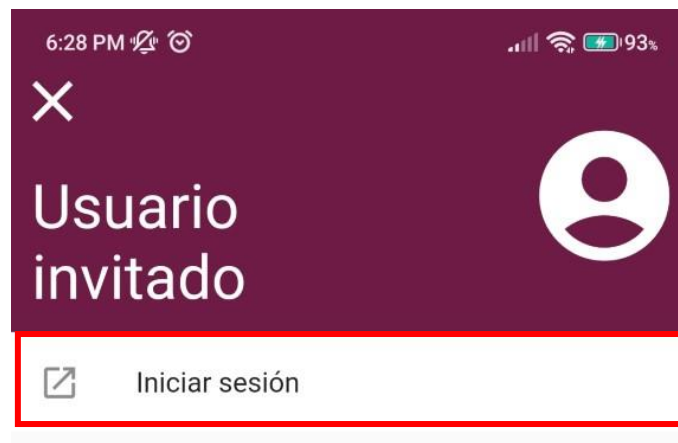

8. Presionar la opción Iniciar sesión: