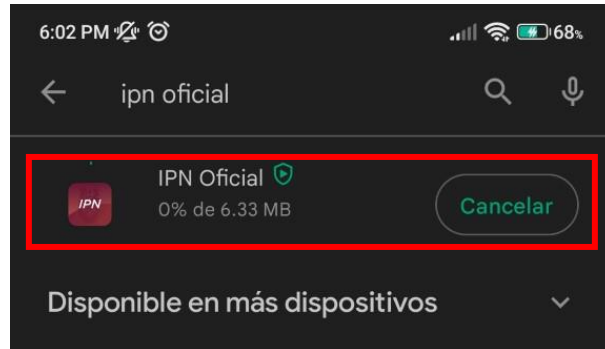

## Descarga la APP del IPN

Para dispositivos Android

1. Busca la **Play Store** en tu dispositivo móvil:

2. Busca la App IPN Oficial y presiona en **Instalar**:

- Espera a que se descargue la aplicación:

- Algunos dispositivos realizarán un escaneo de seguridad una vez instalada la aplicación:

5. Una vez terminada la prueba de seguridad presiona **Abrir**:

6. Puedes Presionar Omitir Intro para ingresar directamente a la APP:

7. Una vez abierta la App presionar sobre la imagen en círculo para iniciar sesión: