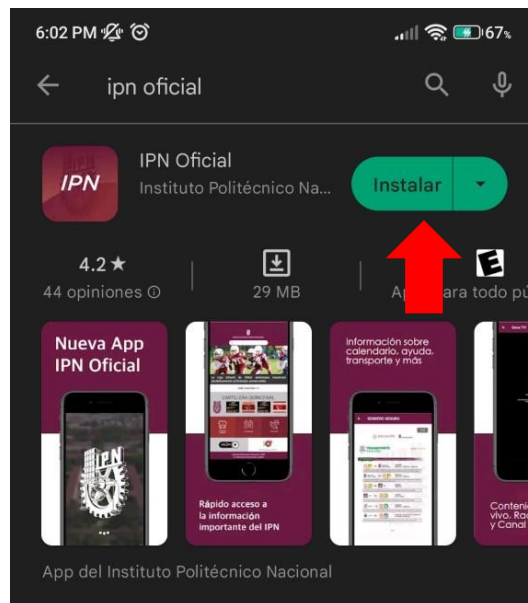

## Descarga la APP del IPN

Para dispositivos Android

1. Busca la **Play Store** en tu dispositivo móvil:

2. Busca la App IPN Oficial y presiona en **Instalar**:

- Espera a que se descargue la aplicación:

- Algunos dispositivos realizarán un escaneo de seguridad una vez instalada la aplicación:

5. Una vez terminada la prueba de seguridad presiona **Abrir**:

6. Puedes Presionar Omitir Intro para ingresar directamente a la APP:

7. Una vez abierta la App presionar sobre la imagen en círculo para iniciar sesión: