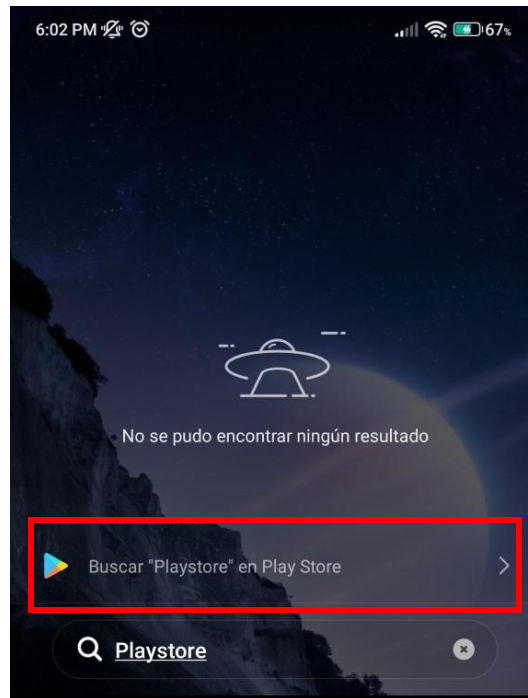

## Descarga la APP del IPN

Para dispositivos Android

1. Busca la **Play Store** en tu dispositivo móvil:

2. Busca la App IPN Oficial y presiona en **Instalar**:

- Espera a que se descargue la aplicación:

- Algunos dispositivos realizarán un escaneo de seguridad una vez instalada la aplicación:

5. Una vez terminada la prueba de seguridad presiona **Abrir**:

6. Puedes Presionar Omitir Intro para ingresar directamente a la APP:

7. Una vez abierta la App presionar sobre la imagen en círculo para iniciar sesión: