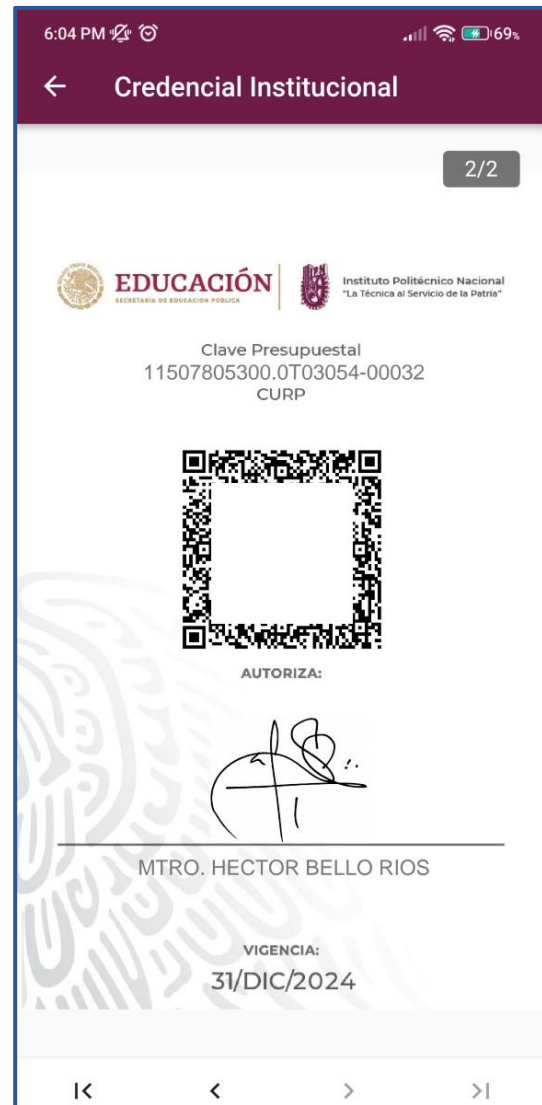

## Descarga la APP del IPN

Para dispositivos Android

1. Busca la **Play Store** en tu dispositivo móvil:

2. Busca la App IPN Oficial y presiona en **Instalar**:

- Espera a que se descargue la aplicación:

- Algunos dispositivos realizarán un escaneo de seguridad una vez instalada la aplicación:

8. Presionar la opción Iniciar sesión:

9. Se te solicitará tu cuenta de Correo electrónico Institucional (en caso de no contar con el es importante que ingreses a [www.cecyt10.ipn.mx](http://www.cecyt10.ipn.mx) y registrarte en el formulario correspondiente):

10. Ingresar tu Correo electrónico Institucional (presionar Siguiete) y contraseña de este (presionar Iniciar sesión):

11. Proporcionar acceso a los Permisos solicitados presionando el botón de Aceptar:

12. Aparecerá tu nombre, así mismo podrás visualizar tu credencial Institucional presionando la opción indicada:

12.1 Se mostrará tu credencial con el Anverso y Reverso correspondiente:

**Nota Importante:** Esta credencial te servirá para Ingresar al plantel previa validación de tu Inscripción en el Sistema correspondiente.