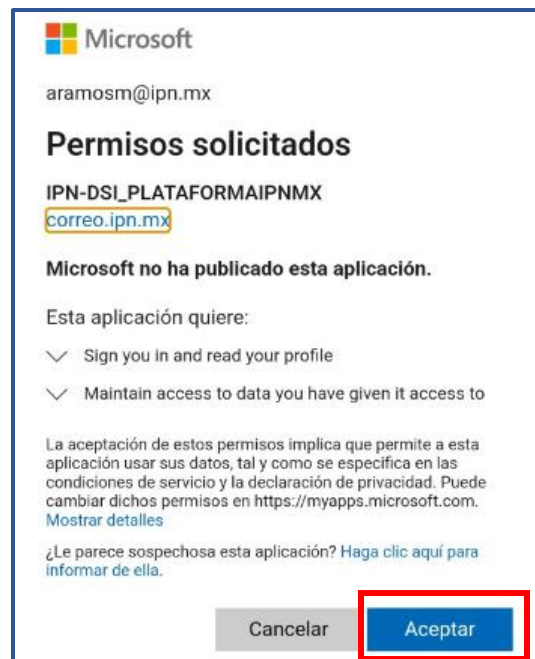

5. Una vez terminada la prueba de seguridad presiona **Abrir**:

6. Puedes Presionar Omitir Intro para ingresar directamente a la APP:

7. Una vez abierta la App presionar sobre la imagen en círculo para iniciar sesión:

8. Presionar la opción Iniciar sesión:

9. Se te solicitará tu cuenta de Correo electrónico Institucional (en caso de no contar con el es importante que ingreses a [www.cecyt10.ipn.mx](http://www.cecyt10.ipn.mx) y registrarte en el formulario correspondiente):

10. Ingresar tu Correo electrónico Institucional (presionar Siguiete) y contraseña de este (presionar Iniciar sesión):

11. Proporcionar acceso a los Permisos solicitados presionando el botón de Aceptar:

12. Aparecerá tu nombre, así mismo podrás visualizar tu credencial Institucional presionando la opción indicada:

12.1 Se mostrará tu credencial con el Anverso y Reverso correspondiente:

**Nota Importante:** Esta credencial te servirá para Ingresar al plantel previa validación de tu Inscripción en el Sistema correspondiente.