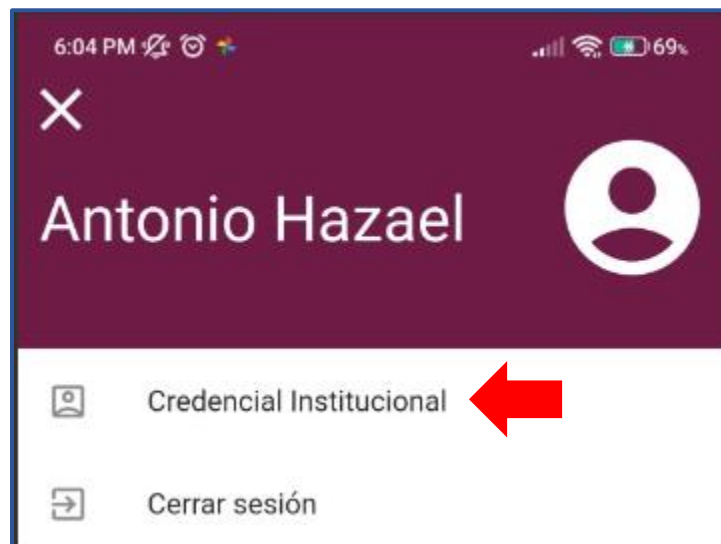

12. Aparecerá tu nombre, así mismo podrás visualizar tu credencial Institucional presionando la opción indicada: