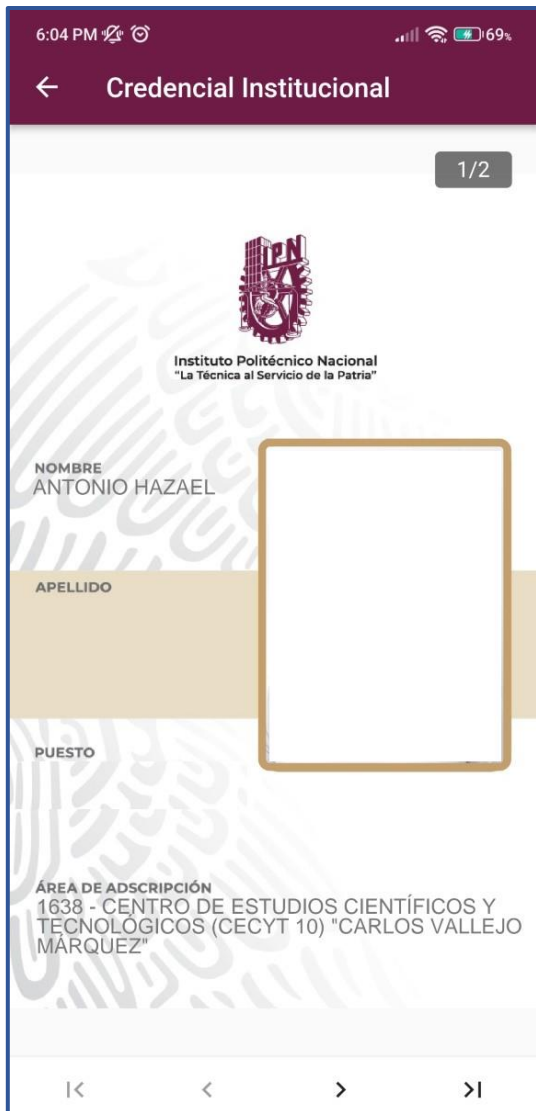

8. Presionar la opción Iniciar sesión:

9. Se te solicitará tu cuenta de Correo electrónico Institucional (en caso de no contar con el es importante que ingreses a www.cecyt10.ipn.mx y registrarte en el formulario correspondiente):

10. Ingresar tu Correo electrónico Institucional (presionar Siguiete) y contraseña de este (presionar Iniciar sesión):

11. Proporcionar acceso a los Permisos solicitados presionando el botón de Aceptar:

12. Aparecerá tu nombre, así mismo podrás visualizar tu credencial Institucional presionando la opción indicada:

12.1 Se mostrará tu credencial con el Anverso y Reverso correspondiente:

Nota Importante: Esta credencial te servirá para Ingresar al plantel previa validación de tu Inscripción en el Sistema correspondiente.