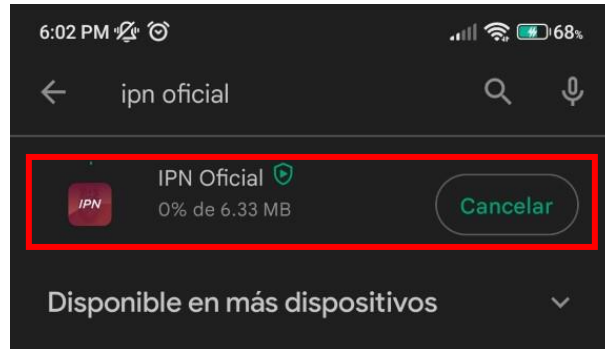

Descarga la APP del IPN

Para dispositivos Android

1. Busca la **Playstore** en tu dispositivo móvil

2. Busca la App IPN Oficial y presiona en **Instalar**:

- Espera a que se descargue la aplicación:

- Algunos dispositivos realizarán un escaneo de seguridad una vez instalada la aplicación:

5. Una vez terminada la prueba de seguridad presiona **Abrir**:

6. Puedes Presionar Omitir Intro para ingresar directamente a la APP:

7. Una vez abierta la App presionar sobre la imagen en círculo para iniciar sesión: