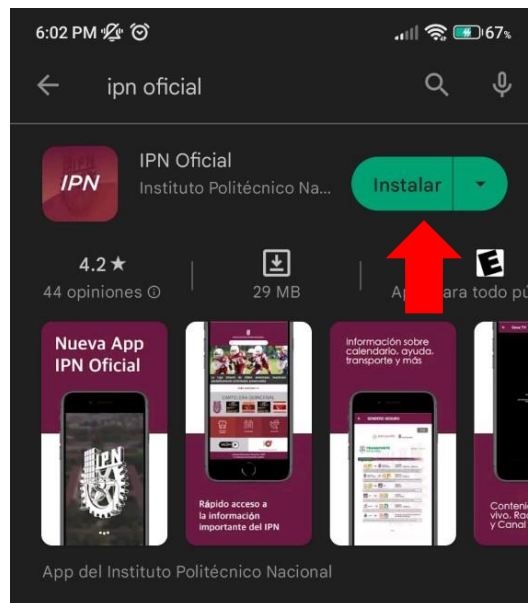

Descarga la APP del IPN

Para dispositivos Android

1. Busca la **Playstore** en tu dispositivo móvil

2. Busca la App IPN Oficial y presiona en **Instalar**:

- Espera a que se descargue la aplicación:

- Algunos dispositivos realizarán un escaneo de seguridad una vez instalada la aplicación:

5. Una vez terminada la prueba de seguridad presiona **Abrir**:

6. Puedes Presionar Omitir Intro para ingresar directamente a la APP:

7. Una vez abierta la App presionar sobre la imagen en círculo para iniciar sesión: