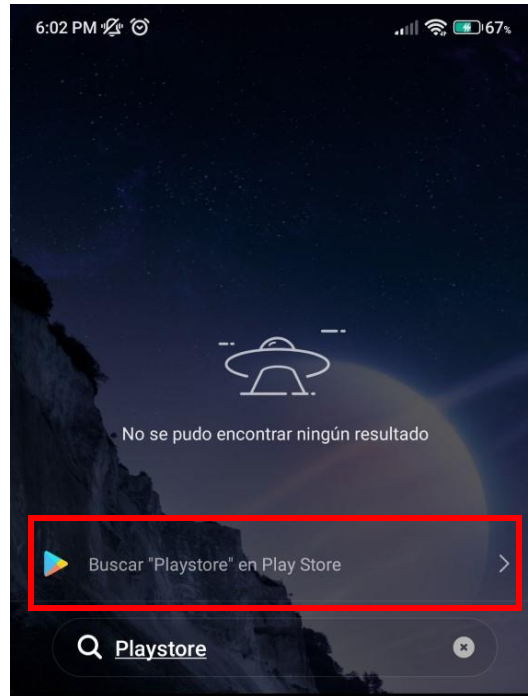

Descarga la APP del IPN

Para dispositivos Android

1. Busca la **Playstore** en tu dispositivo móvil

2. Busca la App IPN Oficial y presiona en **Instalar**:

- Espera a que se descargue la aplicación:

- Algunos dispositivos realizarán un escaneo de seguridad una vez instalada la aplicación:

5. Una vez terminada la prueba de seguridad presiona **Abrir**:

6. Puedes Presionar Omitir Intro para ingresar directamente a la APP:

7. Una vez abierta la App presionar sobre la imagen en círculo para iniciar sesión: