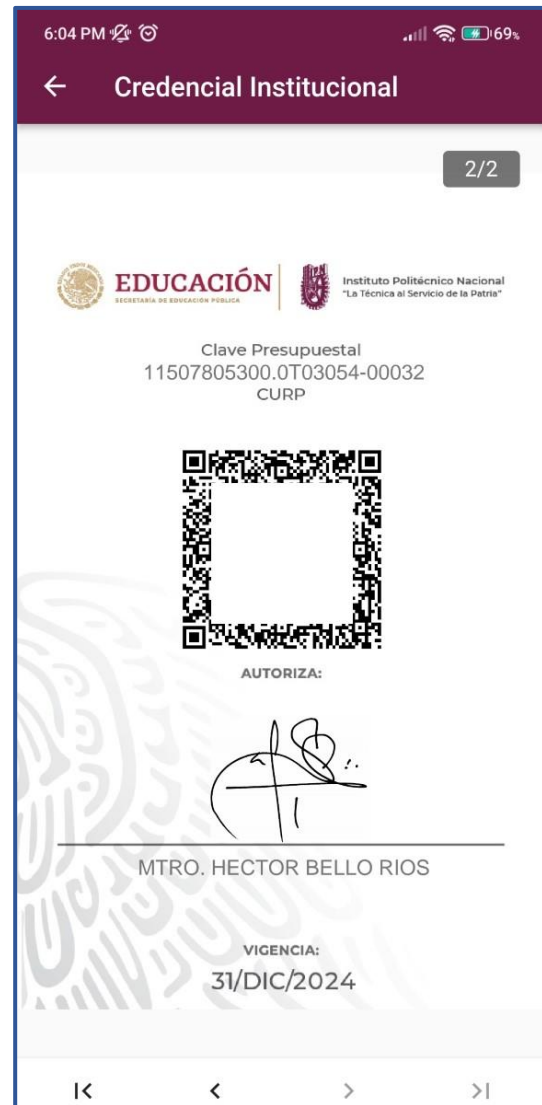

Descarga la APP del IPN

Para dispositivos Android

1. Busca la **Playstore** en tu dispositivo móvil

2. Busca la App IPN Oficial y presiona en **Instalar**:

- Espera a que se descargue la aplicación:

- Algunos dispositivos realizarán un escaneo de seguridad una vez instalada la aplicación:

8. Presionar la opción Iniciar sesión:

9. Se te solicitará tu cuenta de Correo electrónico Institucional (en caso de no contar con el es importante que ingreses a www.cecyt10.ipn.mx y registrarte en el formulario correspondiente):

10. Ingresar tu Correo electrónico Institucional (presionar Siguiete) y contraseña de este (presionar Iniciar sesión):

11. Proporcionar acceso a los Permisos solicitados presionando el botón de Aceptar:

12. Aparecerá tu nombre, así mismo podrás visualizar tu credencial Institucional presionando la opción indicada:

12.1 Se mostrará tu credencial con el Anverso y Reverso correspondiente:

Nota Importante: Esta credencial te servirá para Ingresar al plantel previa validación de tu Inscripción en el Sistema correspondiente.