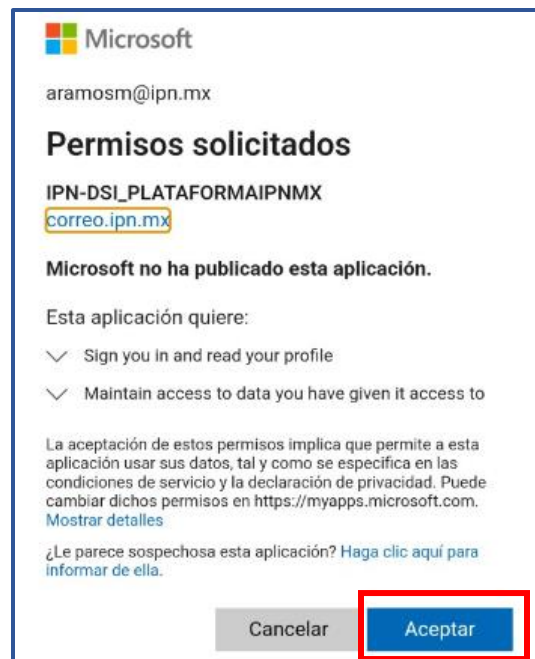

5. Una vez terminada la prueba de seguridad presiona **Abrir**:

6. Puedes Presionar Omitir Intro para ingresar directamente a la APP:

7. Una vez abierta la App presionar sobre la imagen en círculo para iniciar sesión:

8. Presionar la opción Iniciar sesión:

9. Se te solicitará tu cuenta de Correo electrónico Institucional (en caso de no contar con el es importante que ingreses a www.cecyt10.ipn.mx y registrarte en el formulario correspondiente):

10. Ingresar tu Correo electrónico Institucional (presionar Siguiete) y contraseña de este (presionar Iniciar sesión):

11. Proporcionar acceso a los Permisos solicitados presionando el botón de Aceptar:

12. Aparecerá tu nombre, así mismo podrás visualizar tu credencial Institucional presionando la opción indicada:

12.1 Se mostrará tu credencial con el Anverso y Reverso correspondiente:

Nota Importante: Esta credencial te servirá para Ingresar al plantel previa validación de tu Inscripción en el Sistema correspondiente.