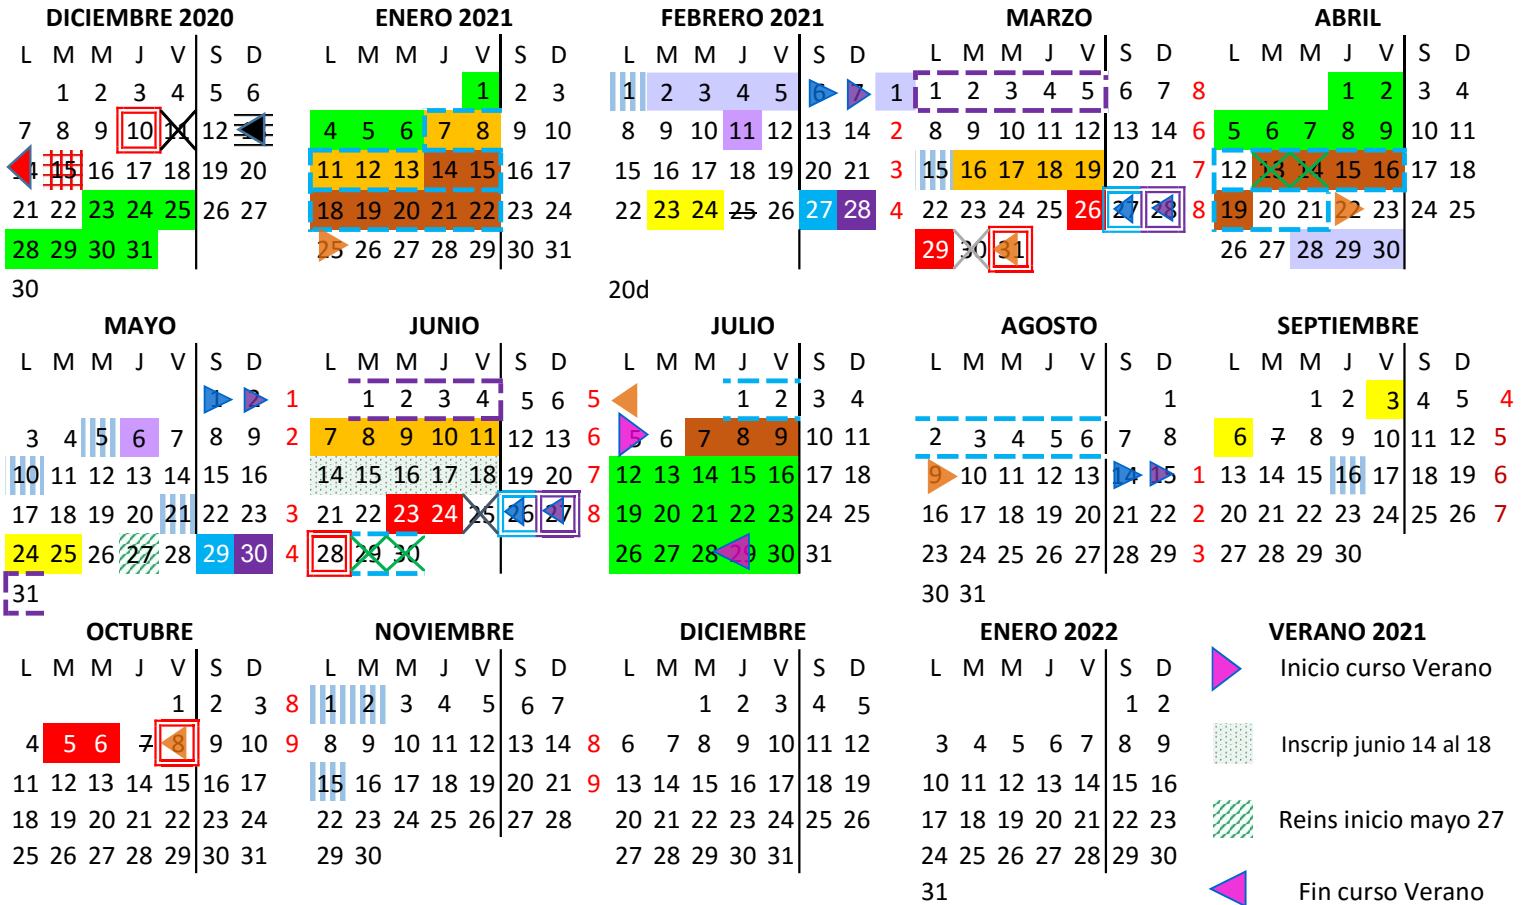

INSTITUTO POLITÉCNICO NACIONAL

SECRETARÍA ACADÉMICA

DIRECCIÓN DE FORMACIÓN EN LENGUAS EXTRANJERAS

CENTRO DE LENGUAS EXTRANJERAS UNIDAD SANTO TOMÁS

CALENDARIO ACADÉMICO 2021

MODALIDAD NO PRESENCIAL

SIMBOLOGÍA	2021/1	2021/2	2021/3	2021/4
▶ Inicio de Curso ViS	enero 25	abril 22	agosto 9	
■ Examen Medio ViS	febrero 23 y 24	mayo 24 y 25		
■ Examen Final ViS	marzo 26 y 29	junio 23 y 24		
□ Entrega Califi ViS	marzo 31	junio 28		
▶ Fin de curso ViS	marzo 31	junio 28		
▶ Inicio de Curso VSA	febrero 6	mayo 1	* agosto 14	
■ Examen Medio VSA	febrero 27	mayo 29		
□ Exam Final y entrega de califi VSA	marzo 27	junio 26		
▶ Fin de curso VSA	marzo 27	junio 26		

	Inicio de Curso VDO	febrero 7	mayo 2	* agosto 14	
	Examen Medio VDO	febrero 28	mayo 30		
	Exam Final y entrega de califi VDO	marzo 28	junio 27		
	Fin de curso VDO	marzo 28	junio 27		
	Asuetos	feb 1 y mrz 15	mayo 5,10 y 21	sept 16	nov 1, 2 y 15
	Interbimestral	enero 7 al 22	abril 12 al 21	un 29y30, jul 1y2, ago 2-	
	Vacaciones	dic 23, 2020 a ene 6,2021	abril 1 al 9	julio 12 al 30	
	BÁSICO 1	enero 07 al 13	marzo 16 al 19	junio 14 al 18	
	Reinscripciones	enero 14 al 21	abril 13 al 19	inicio mayo 27	
	ExaCol Bim	N/A	N/A	abril 28 al 30	
	Inicio Aplicación Exa	N/A	N/A	mayo 6	
	ExaCol Interbim	N/A	N/A	31 mayo a junio 4	
	Aplicacio ExCo Inter	N/A	abril 13 y 14	junio 29 y 30	

NOTAS:

* Sujetas a cambios por calendario IPN,SEP y COFAA.

* No se están considerando exámenes intebimestrales ni bimestrales.

* Los 2 días de registro de exámenes, se están repartiendo 1 para B1 y 1 para reinscripción.

* Se está considerando el puente del 15 de mayo.