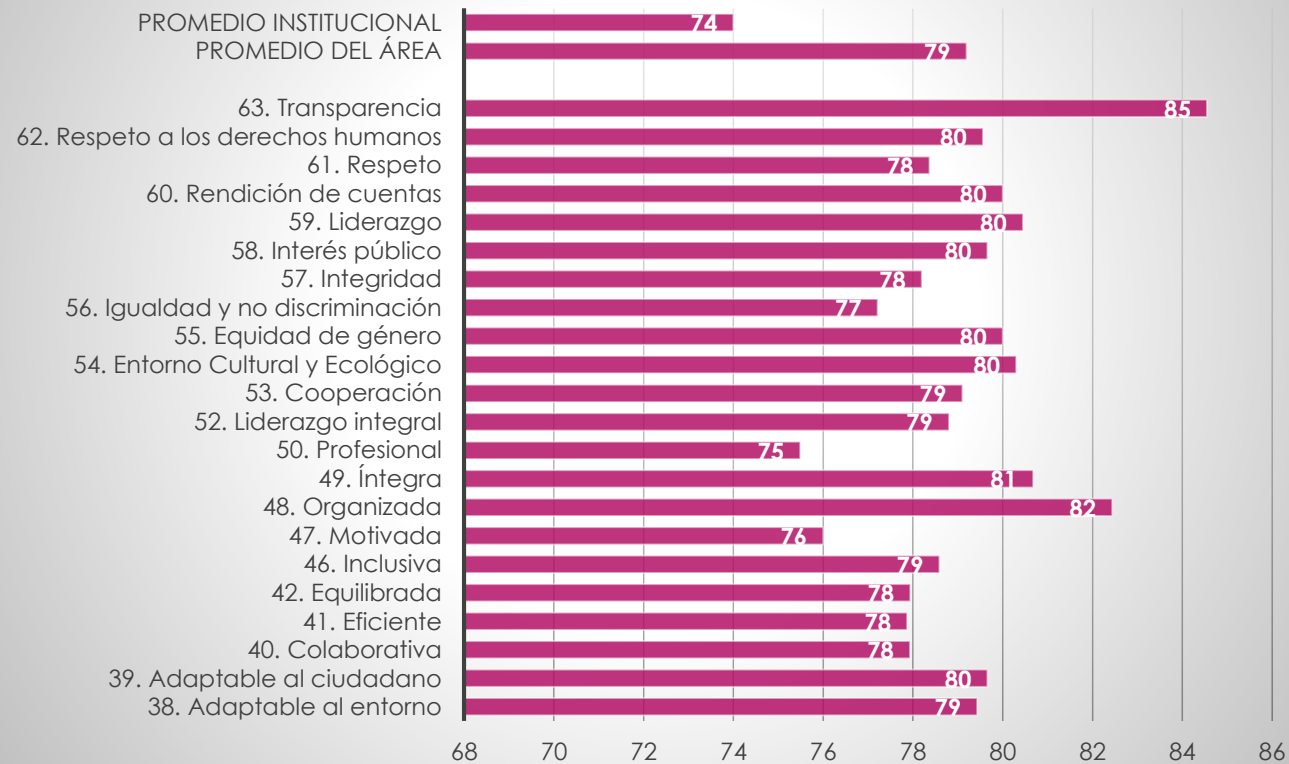

Instituto Politécnico Nacional

SECRETARÍA DE ADMINISTRACIÓN

DIRECCIÓN DE CAPITAL HUMANO

Centro de Desarrollo Infantil (CENDI) Eva Sámano de López Mateos

2018

Resultados Institucionales de la
**Encuesta de Clima y
Cultura Organizacional**