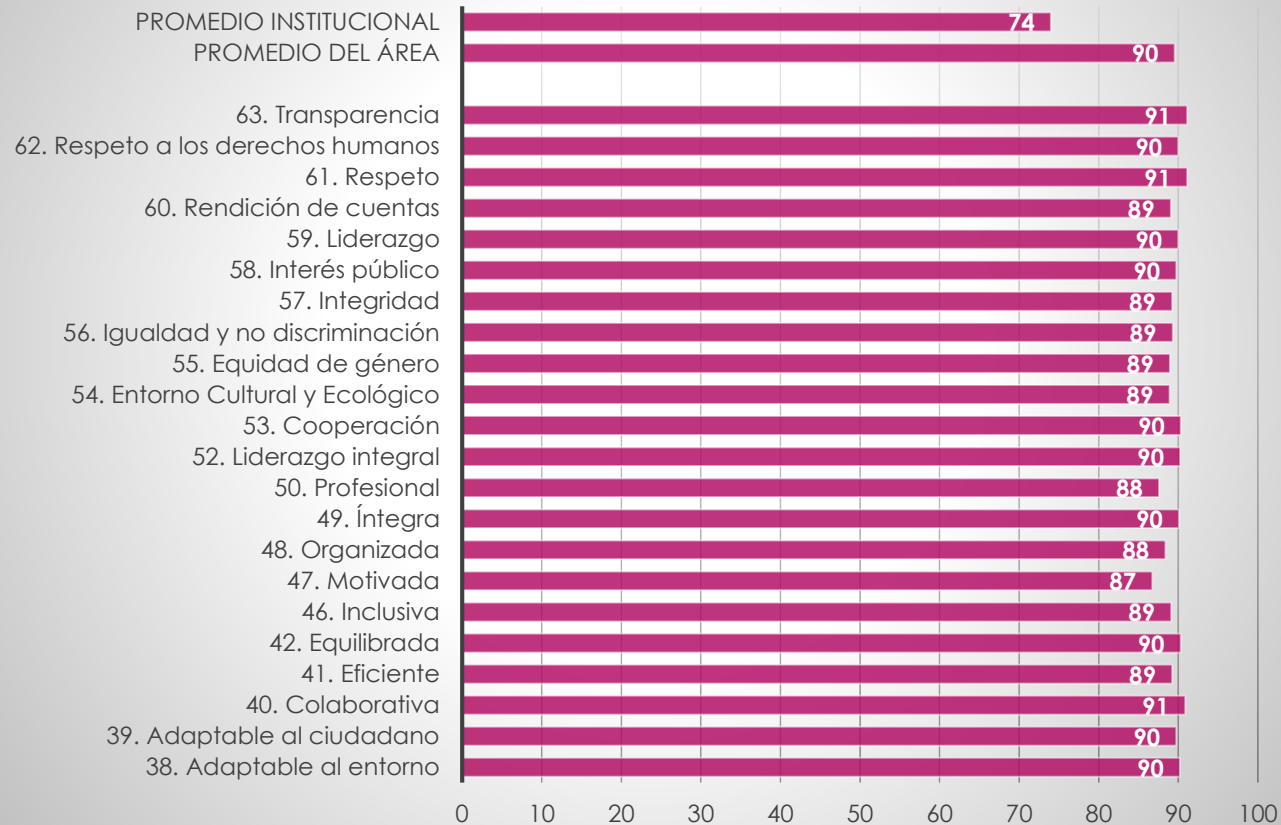

Instituto Politécnico Nacional

SECRETARÍA DE ADMINISTRACIÓN

DIRECCIÓN DE CAPITAL HUMANO

Centro de Desarrollo Infantil (CENDI) Margarita Salazar de ERRO

2018

Resultados Institucionales de la
**Encuesta de Clima y
Cultura Organizacional**