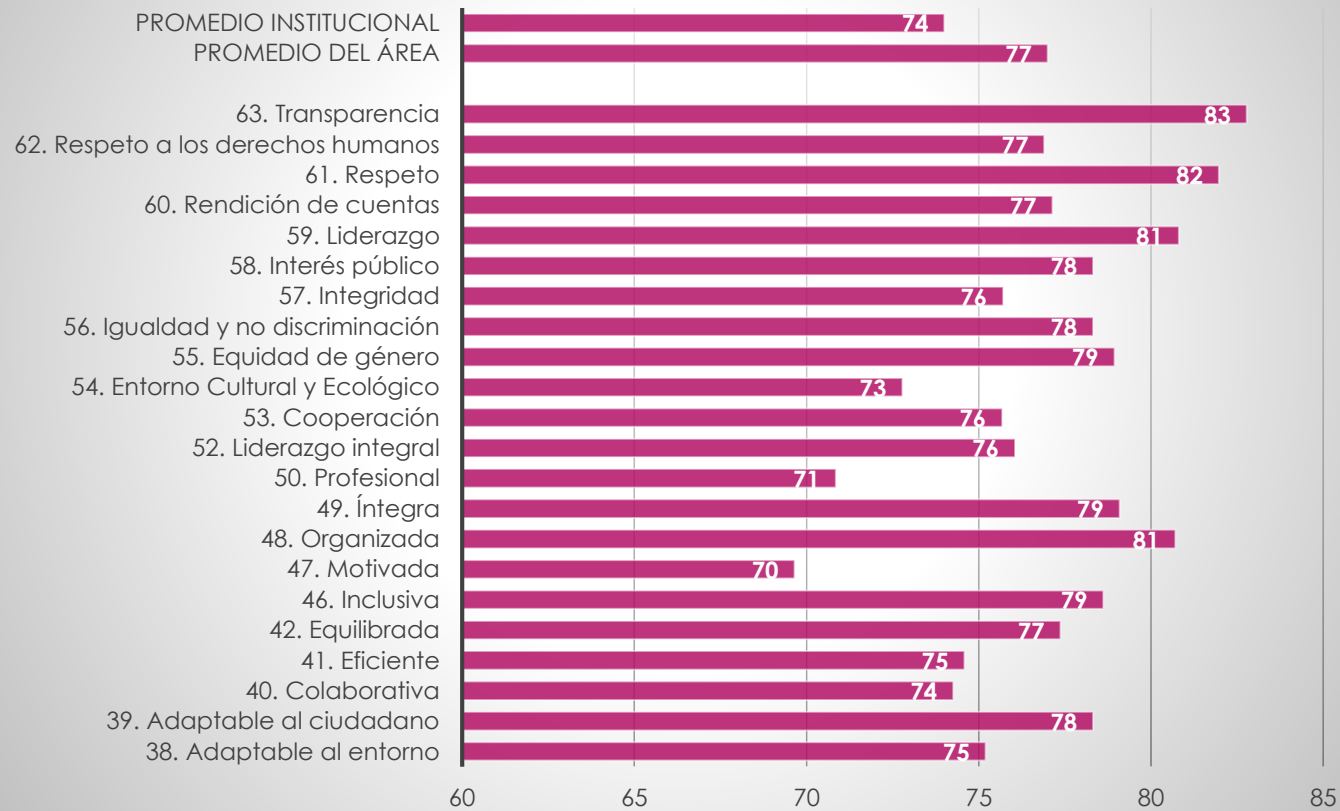

Instituto Politécnico Nacional

SECRETARÍA DE ADMINISTRACIÓN

DIRECCIÓN DE CAPITAL HUMANO

Coordinación de Centros de Desarrollo Infantil (COCENDI)

2018

Resultados Institucionales de la
**Encuesta de Clima y
Cultura Organizacional**