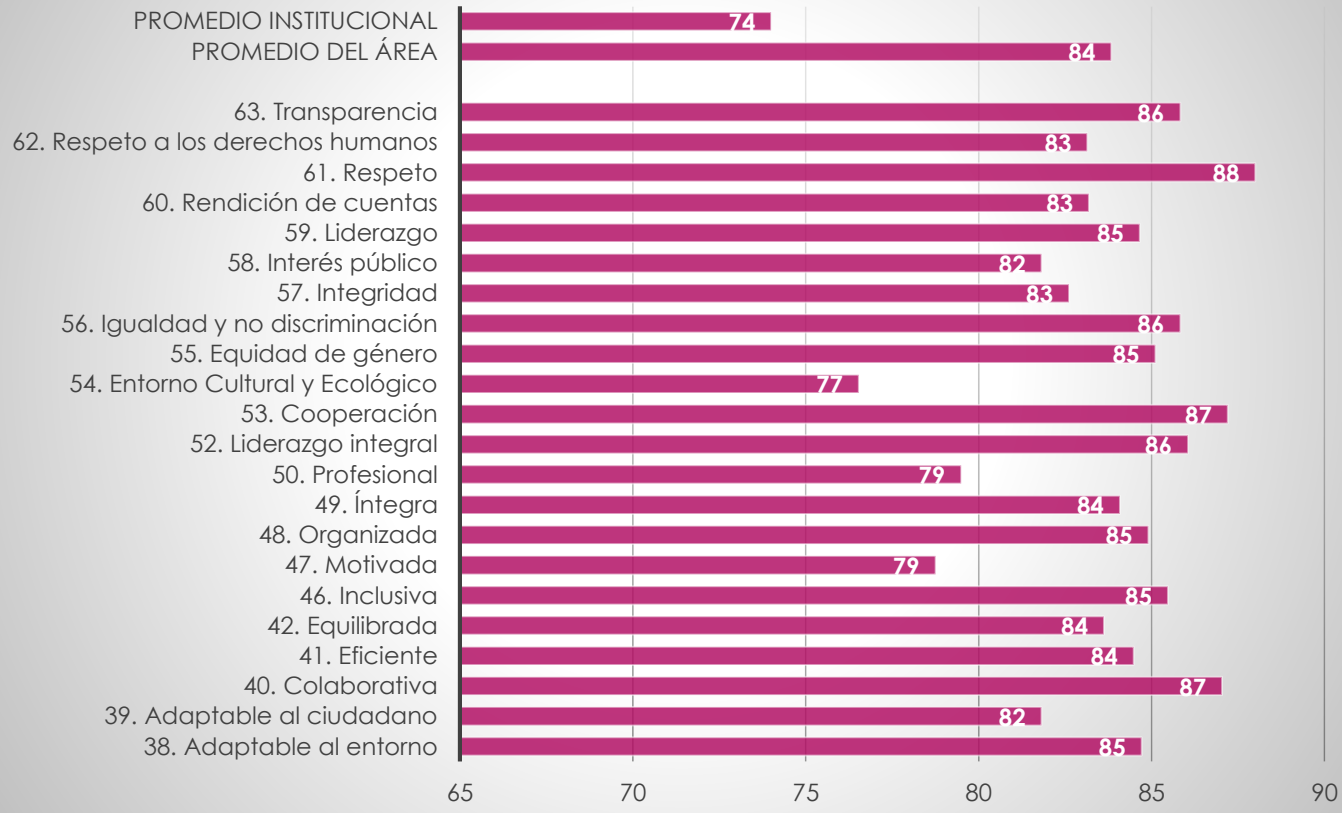

Instituto Politécnico Nacional

SECRETARÍA DE ADMINISTRACIÓN

DIRECCIÓN DE CAPITAL HUMANO

2018

### Secretaría de Gestión Estratégica

Resultados Institucionales de la  
**Encuesta de Clima y  
Cultura Organizacional**