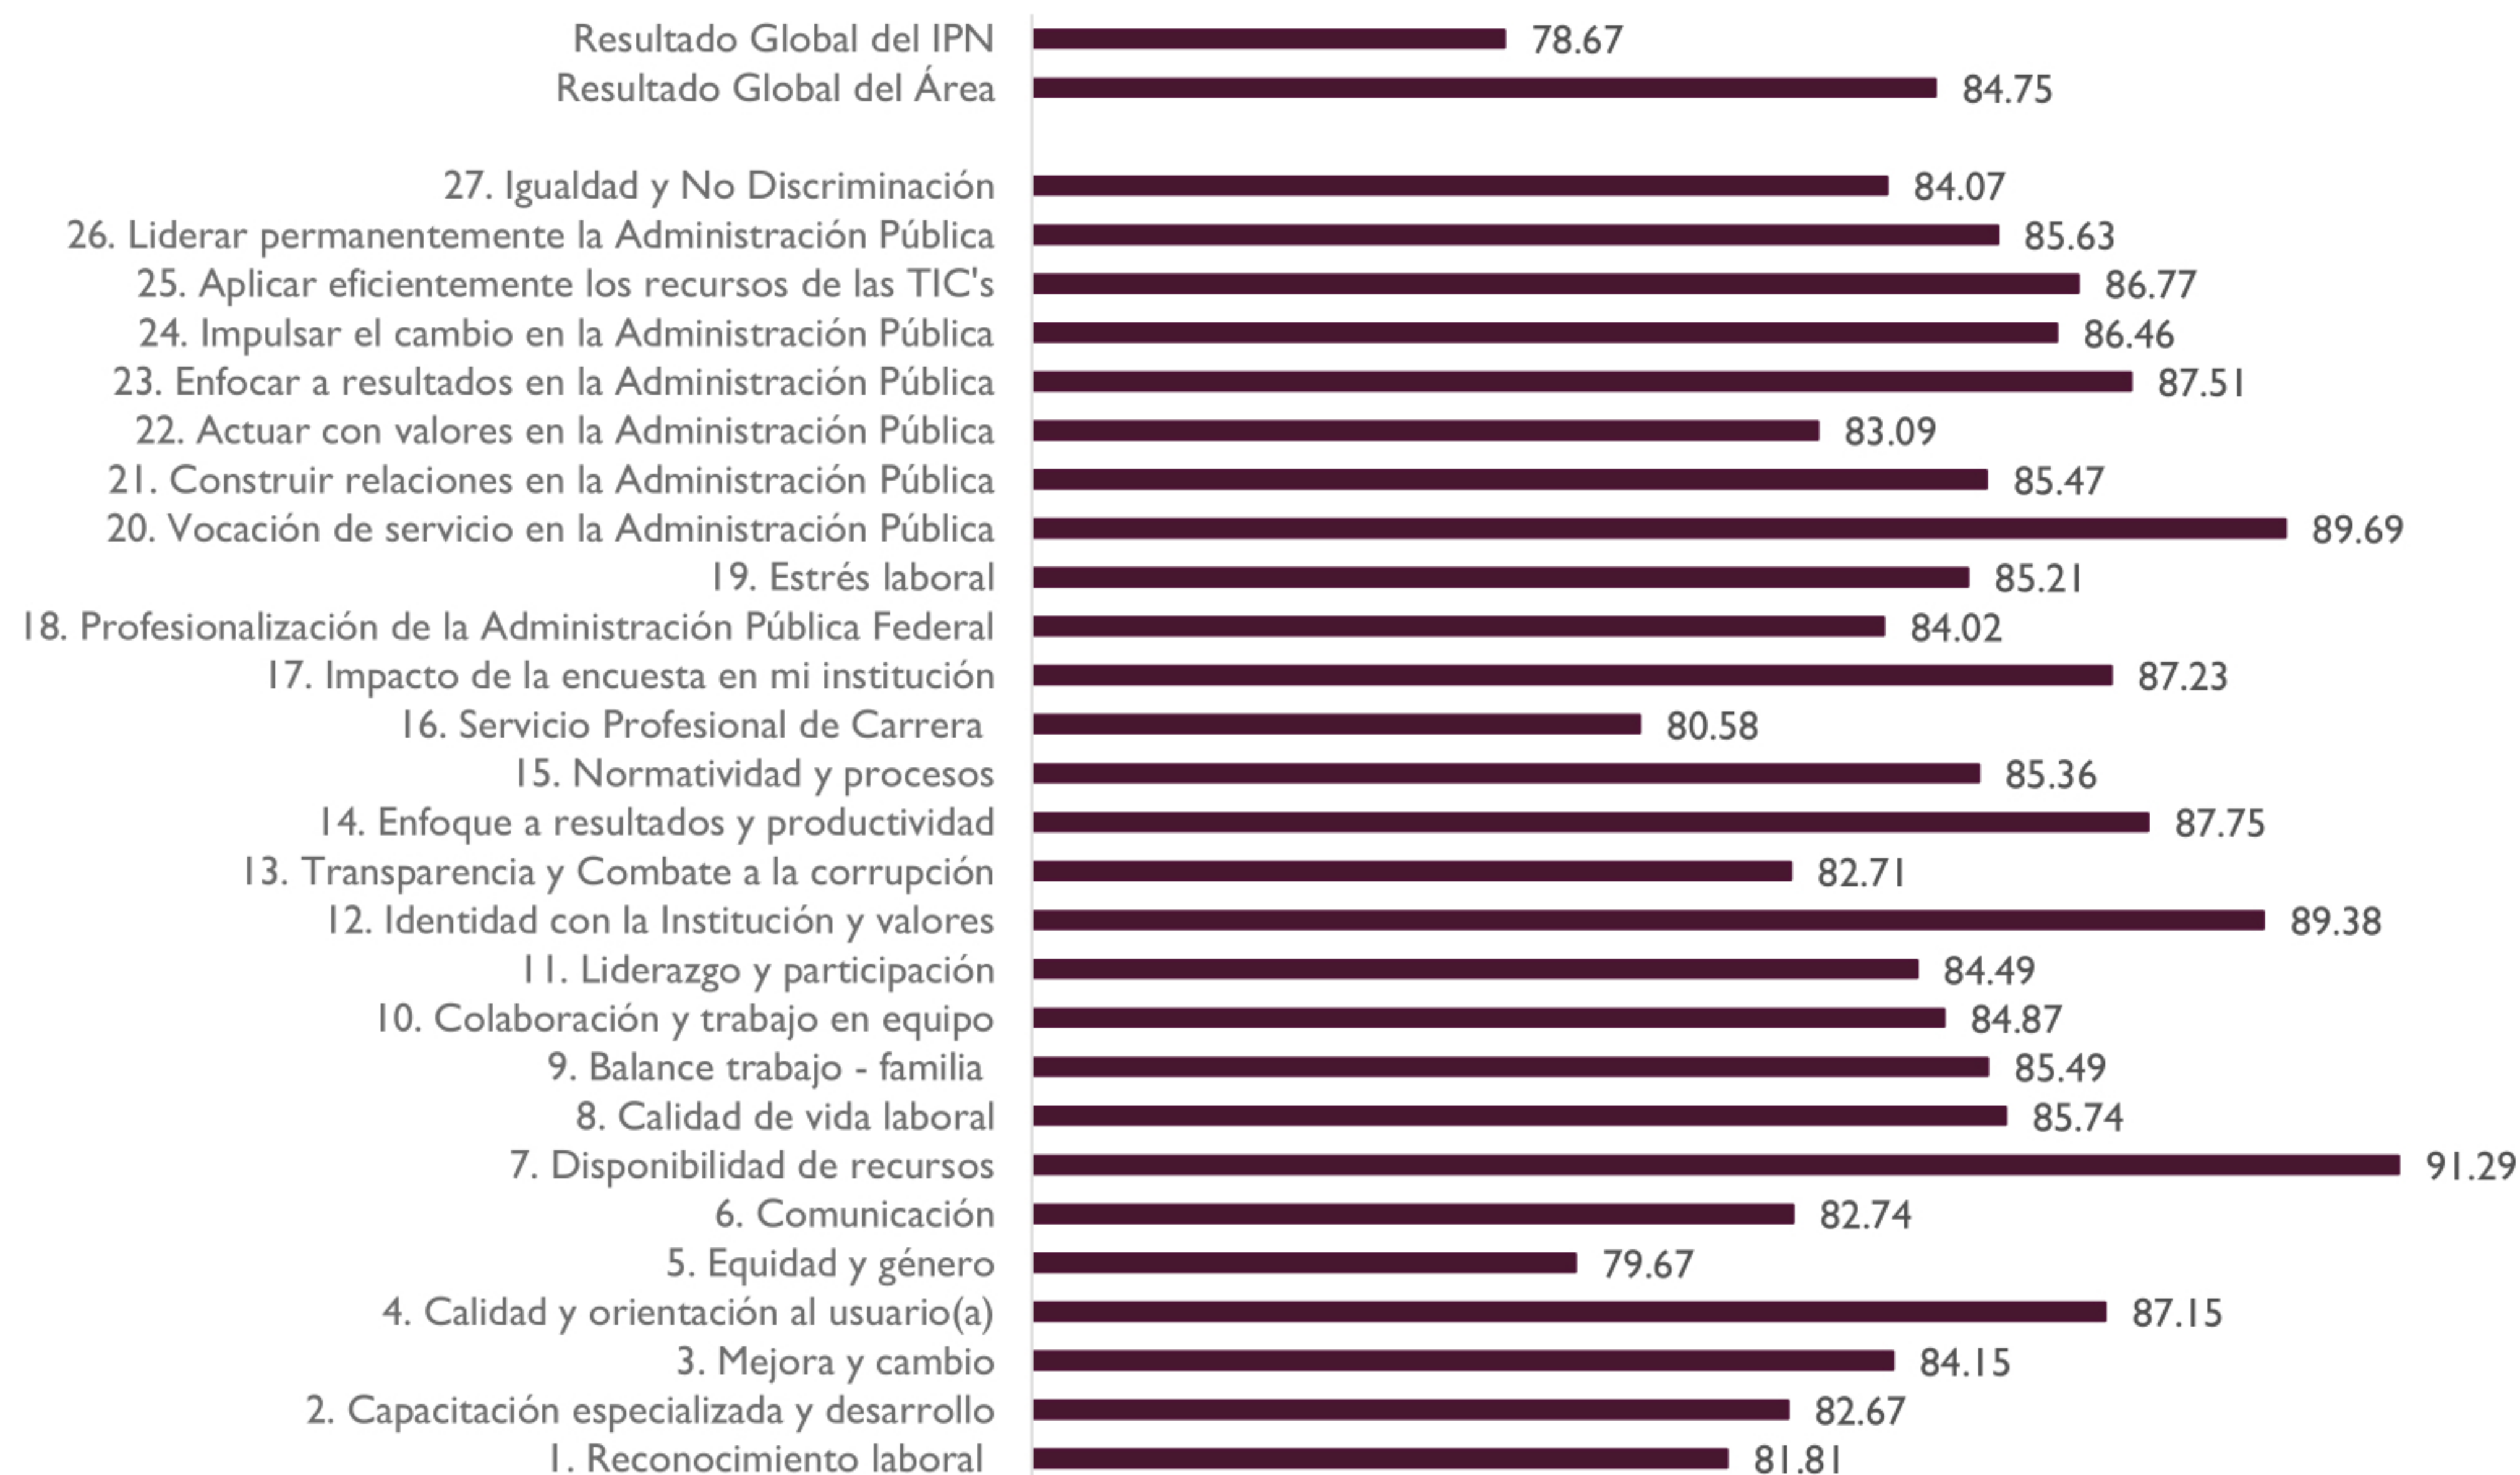

Instituto Politécnico Nacional
"La Técnica al Servicio de la Patria"

Secretaría de Administración
Dirección de Capital Humano

DIRECCIÓN DE INFORMACIÓN INSTITUCIONAL

Resultados Institucionales de la Encuesta de Clima y Cultura Organizacional

2019