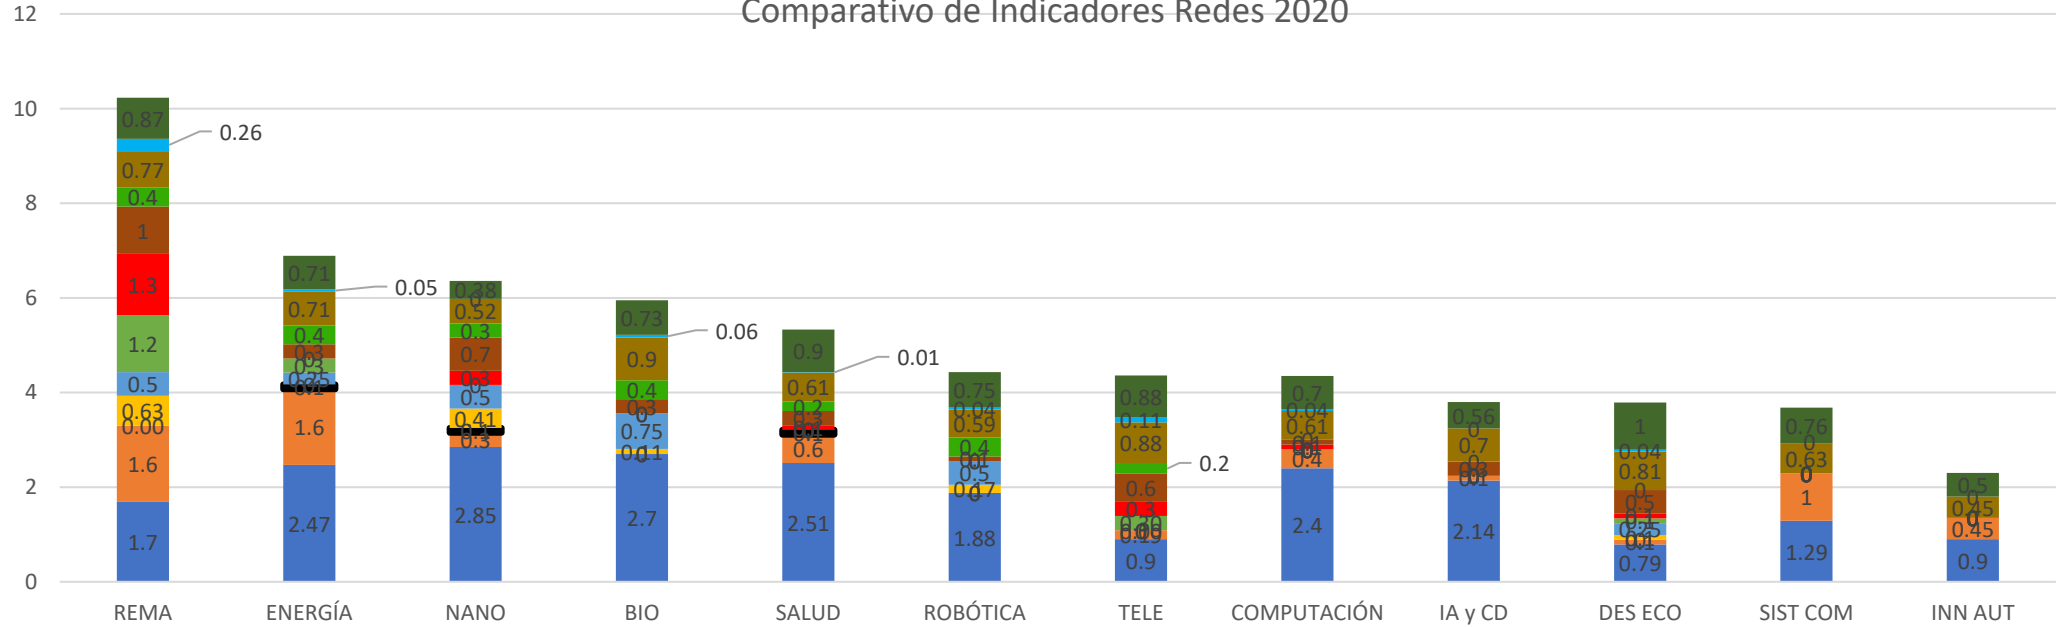

Comparativo de Indicadores Redes 2020

■ 1.1.1 Generación de conocimiento de calidad internacional.

■ 1.2 Proyectos interinstitucionales de Transferencia de Tecnología y creación de empresas

■ 2.2 Excelencia de los posgrados PNPC

■ 3.1.2 Propuestas proyectos en Red.

■ 3.2 Propiedad Industrial Solicitada.

■ 5.1 Vinculación con redes nacionales e internacionales.

■ 1.1.2 Generación de conocimiento de calidad internacional en red.

■ 2.1 Formar recursos humanos en el tema de la Red a través de programas de posgrado.

■ 3.1.1 Propuestas proyectos Multired

■ 3.1.3 Proyectos multired o en red, en curso y/o aprobadas

■ 4.1 Participación de miembros en eventos organizados por la Red en el ámbito

■ 6.1 Participación de Coordinadores de nodo en reuniones mensuales.