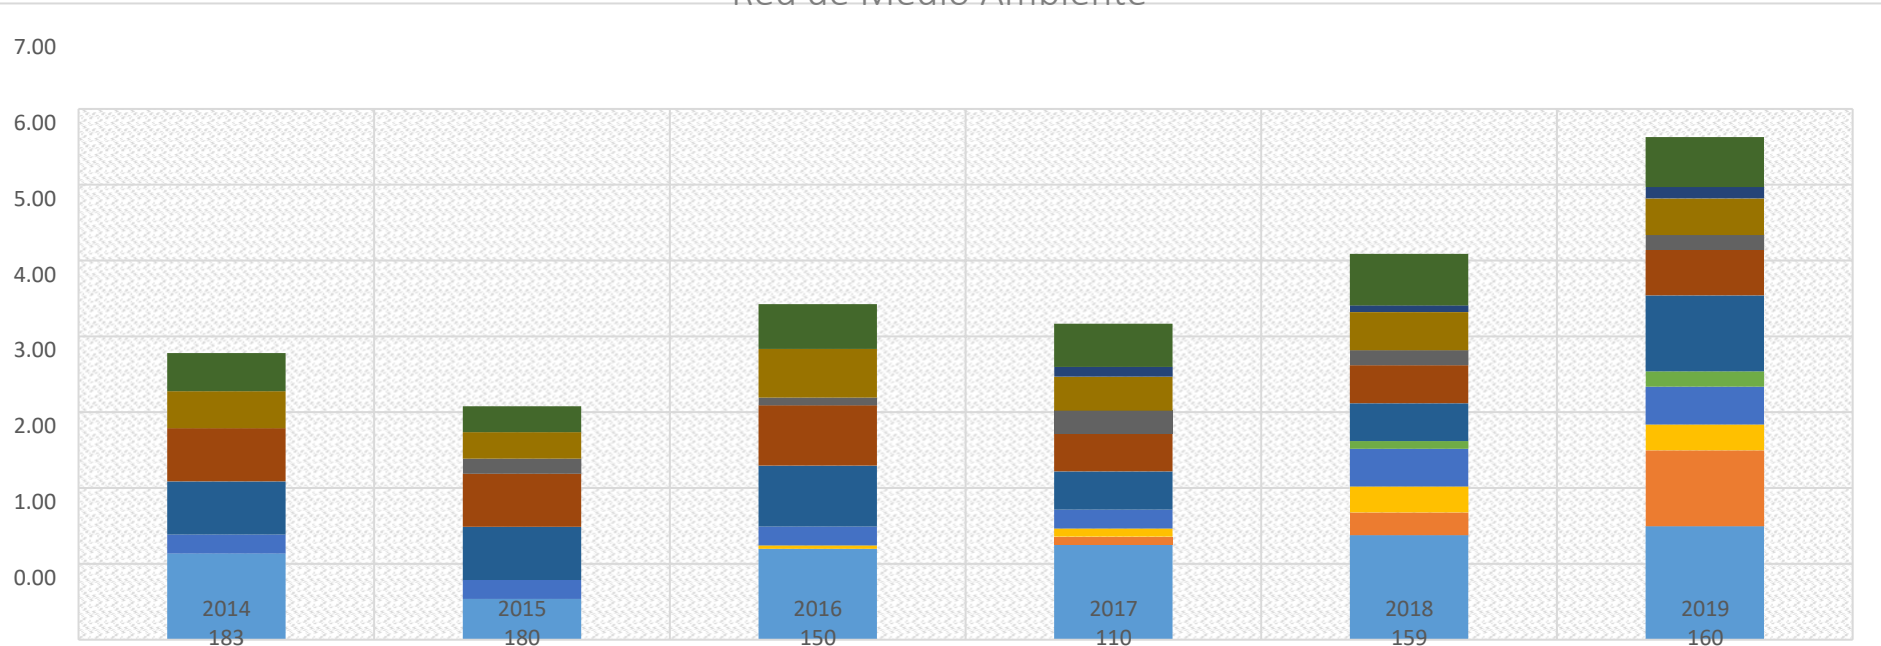

### Red de Medio Ambiente

- 6.1 Participación de Coordinadores de nodo en reuniones mensuales.
- 5.1 Vinculación con redes nacionales e internacionales.
- 4.1 Participación de miembros en eventos organizados por la Red en el ámbito de la docencia la investigación y la integración social.
- 3.2 Propiedad Industrial Solicitada.
- 3.1.3 Proyectos por investigador Multired o en Red.
- 3.1.2 Propuestas proyectos en Red.
- 3.1.1 Propuestas proyectos Multired
- 2.2 Excelencia de los posgrados PNP
- 2.1 Formar recursos humanos en el tema de la Red a través de programas de posgrado.
- 1.2 Proyectos interinstitucionales de Transferencia de Tecnología.
- 1.1.2 Publicaciones en red
- 1.1.1 Generación de conocimiento de calidad internacional.