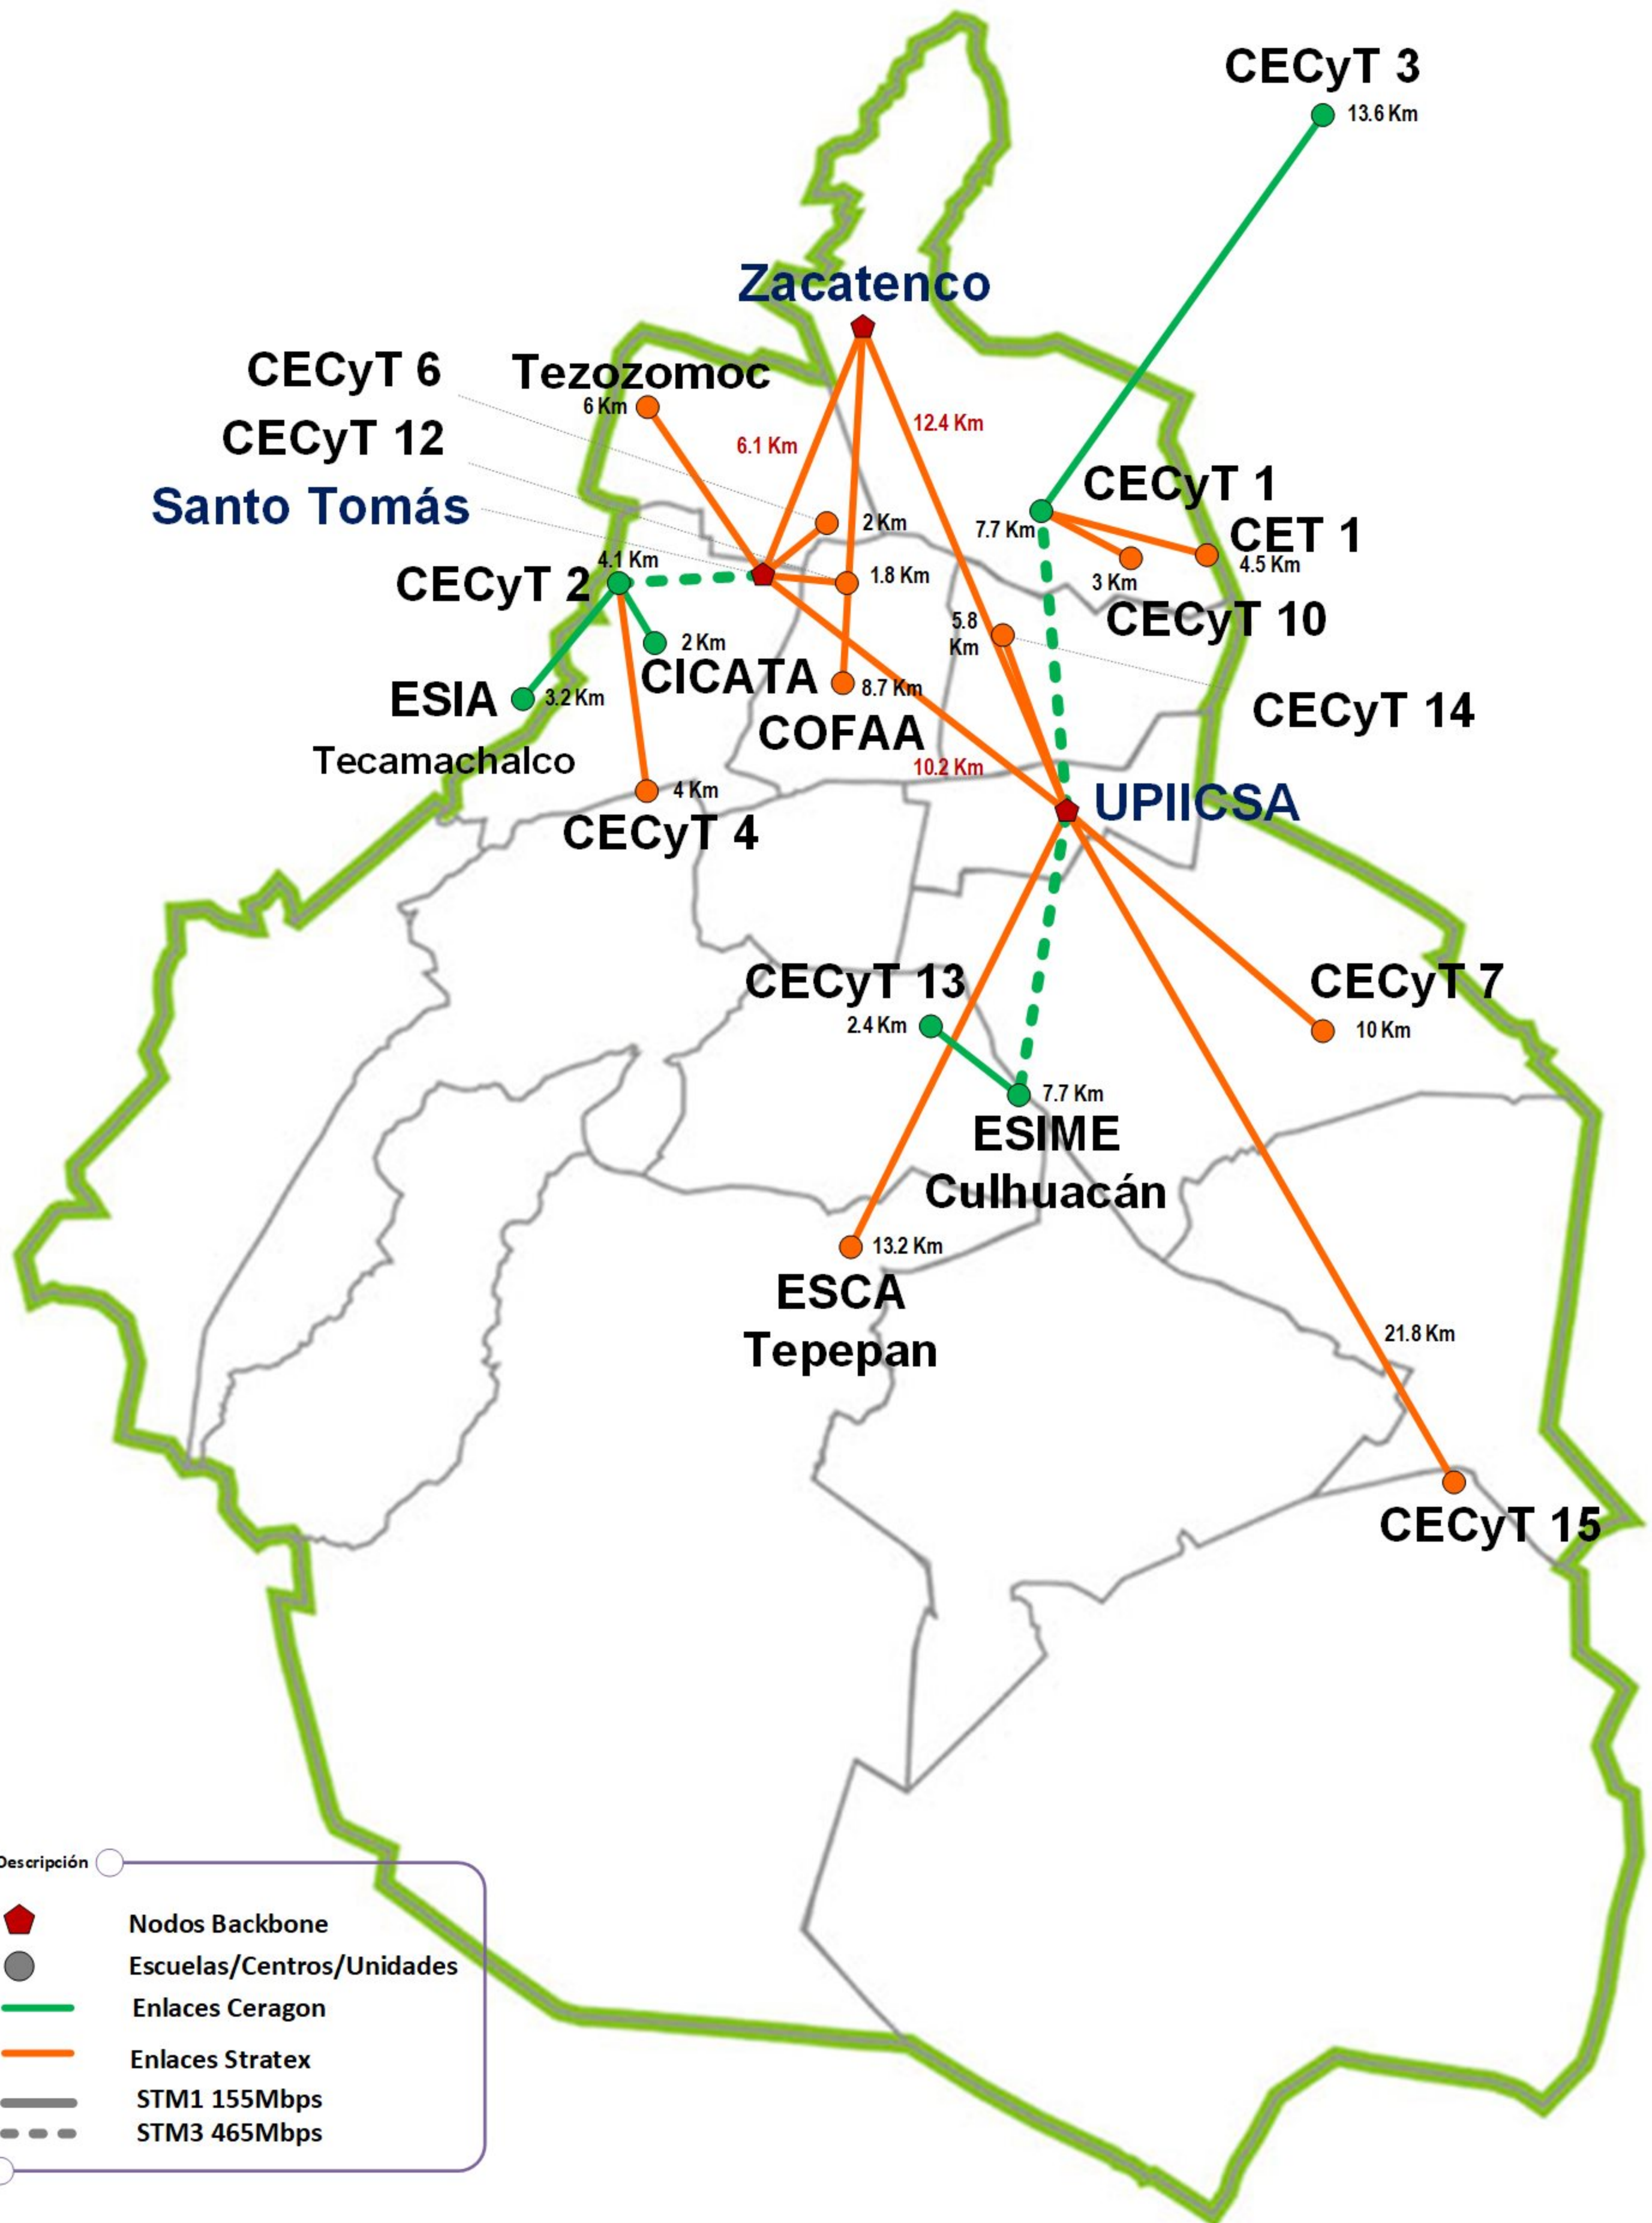

# Instituto Politécnico Nacional Red de Microondas

Descripción	
	Nodos Backbone
	Escuelas/Centros/Unidades
	Enlaces Ceragon
	Enlaces Stratex
	STM1 155Mbps
	STM3 465Mbps