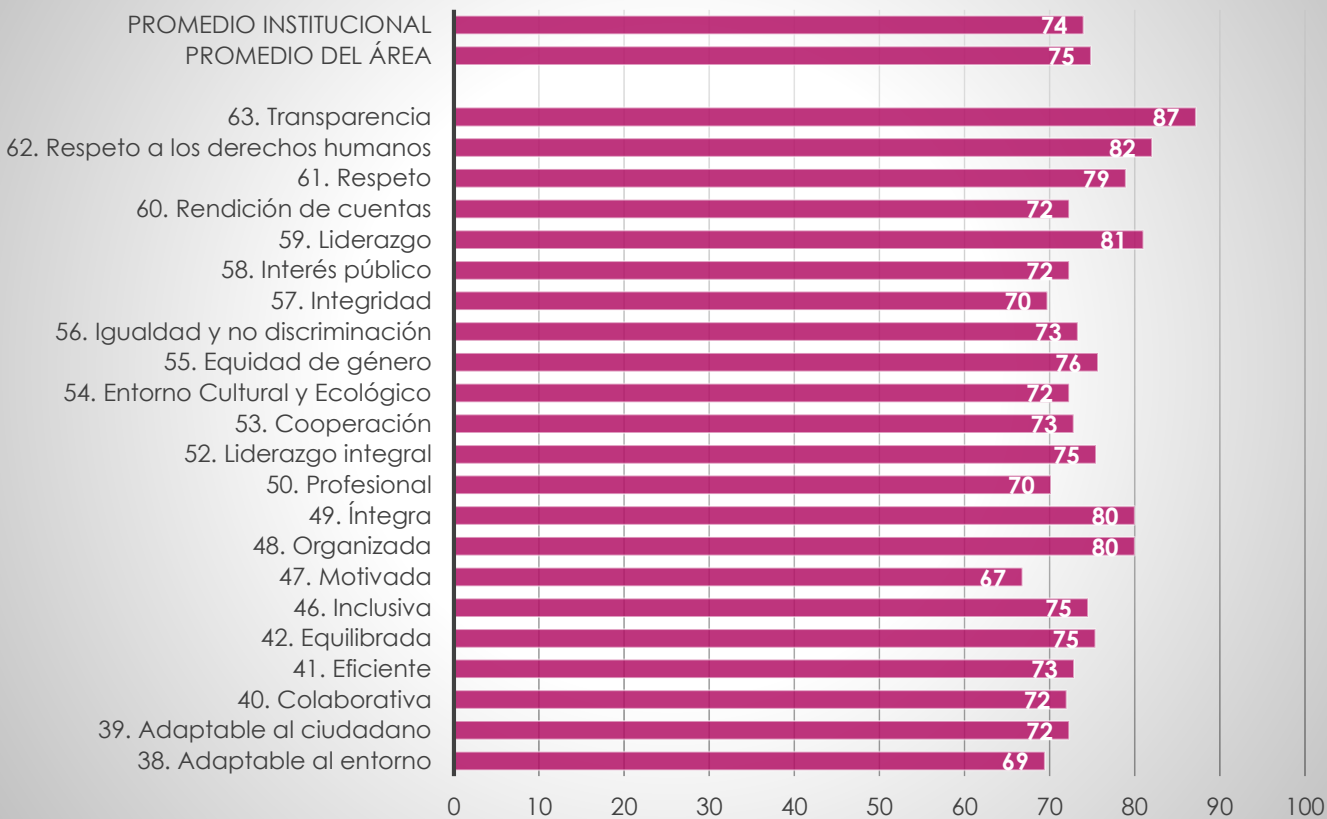

Instituto Politécnico Nacional

SECRETARÍA DE ADMINISTRACIÓN

DIRECCIÓN DE CAPITAL HUMANO

2018

Defensoría de los Derechos Politécnicos

Resultados Institucionales de la
**Encuesta de Clima y
Cultura Organizacional**