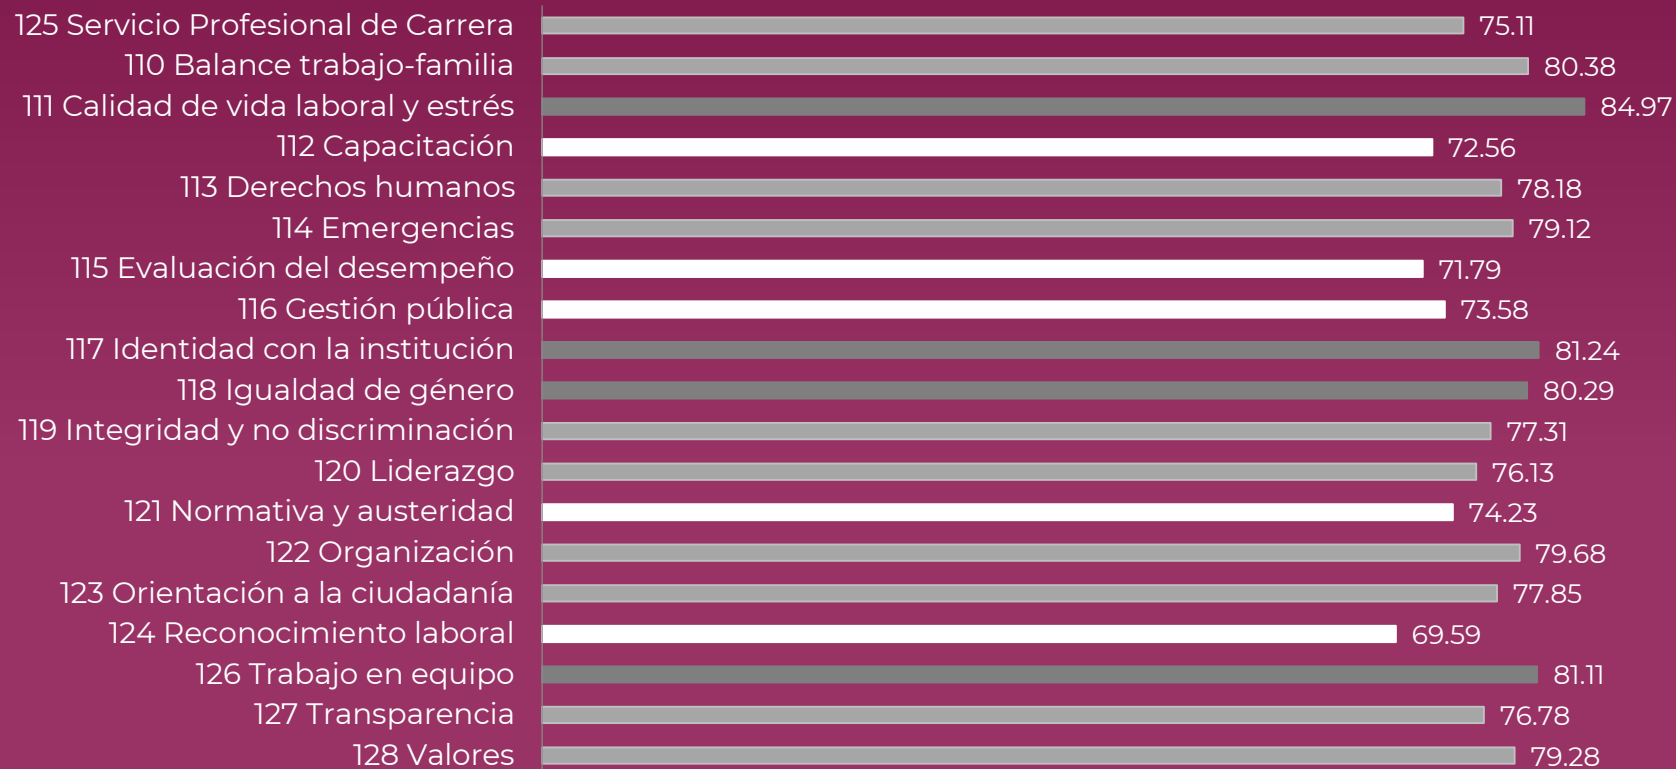

INSTITUTO POLITÉCNICO NACIONAL
"La Técnica al Servicio de la Patria"

Secretaría de Administración
Dirección de Capital Humano

Resultados ECCO 2022

ÍNDICE GLOBAL

ÍNDICE POR FACTOR

Dirección de Formación e Innovación Educativa