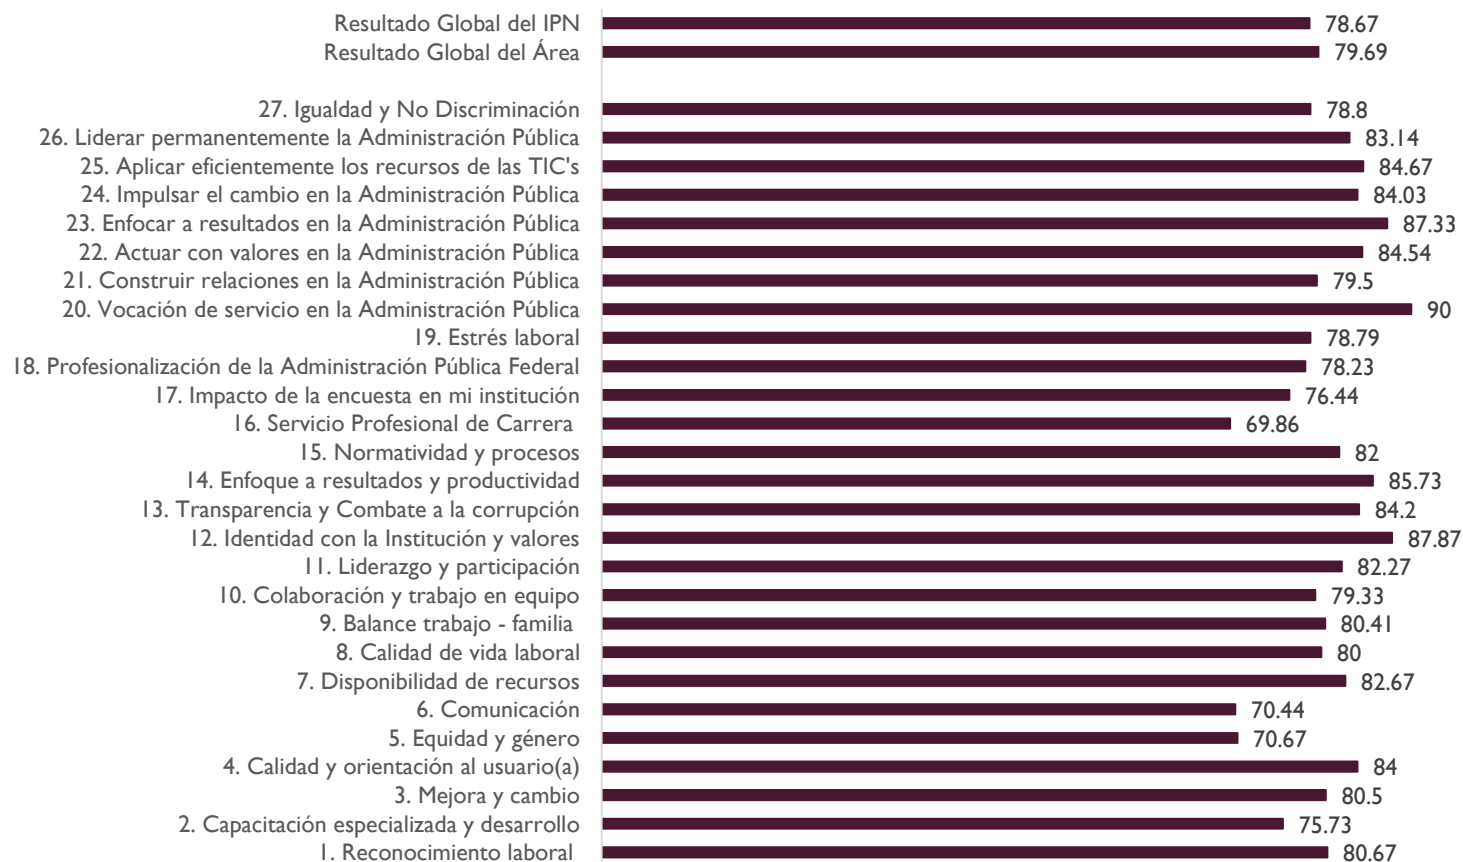

Instituto Politécnico Nacional  
"La Técnica al Servicio de la Patria"

Secretaría de Administración  
Dirección de Capital Humano

### COORDINACIÓN DE COOPERACIÓN ACADÉMICA