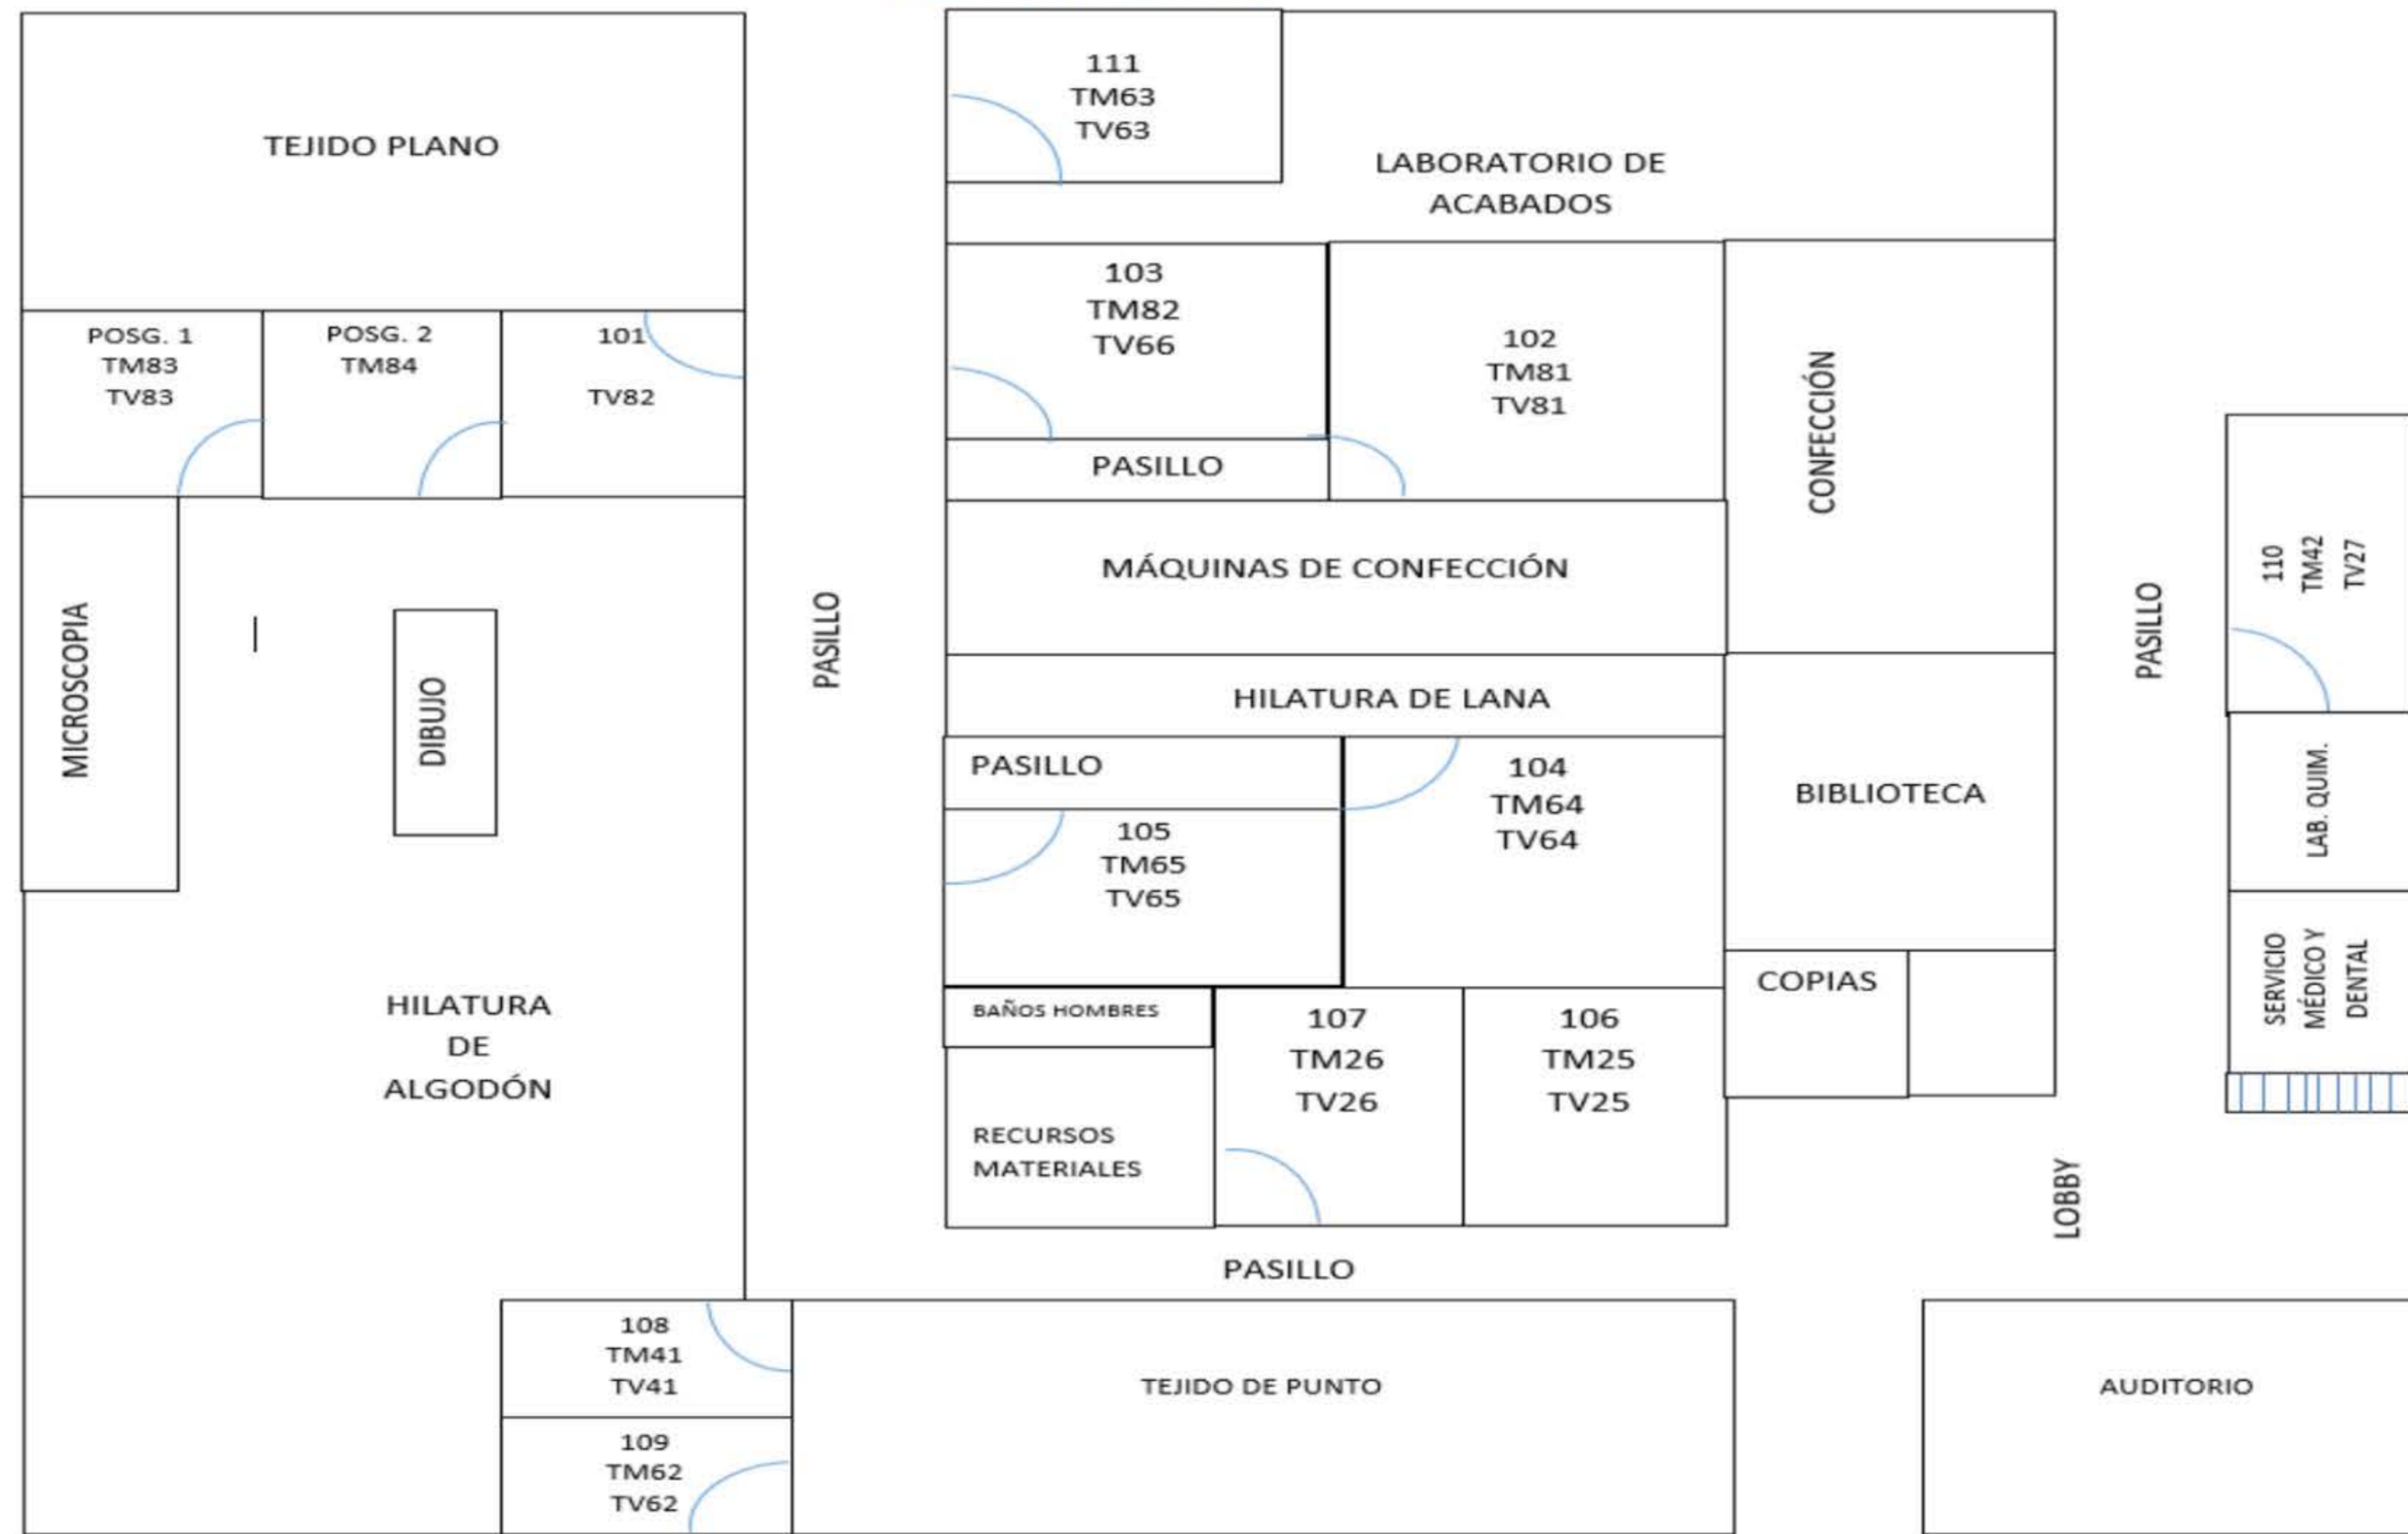

PLANTA BAJA

AULAS PREFABRICADAS

PRIMER PISO-UNIDAD DE INFORMÁTICA

Nota 1: La nomenclatura corresponde a los grupos base, por lo que existen unidades de aprendizaje que se encuentran programadas en dos o tres aulas (ver horarios por grupo).

Nota 2: El presente croquis es únicamente una referencia para la ubicación de aulas, las dimensiones pueden ser consultadas en el plano de planta.

SEGUNDO PISO-PLANTA ALTA