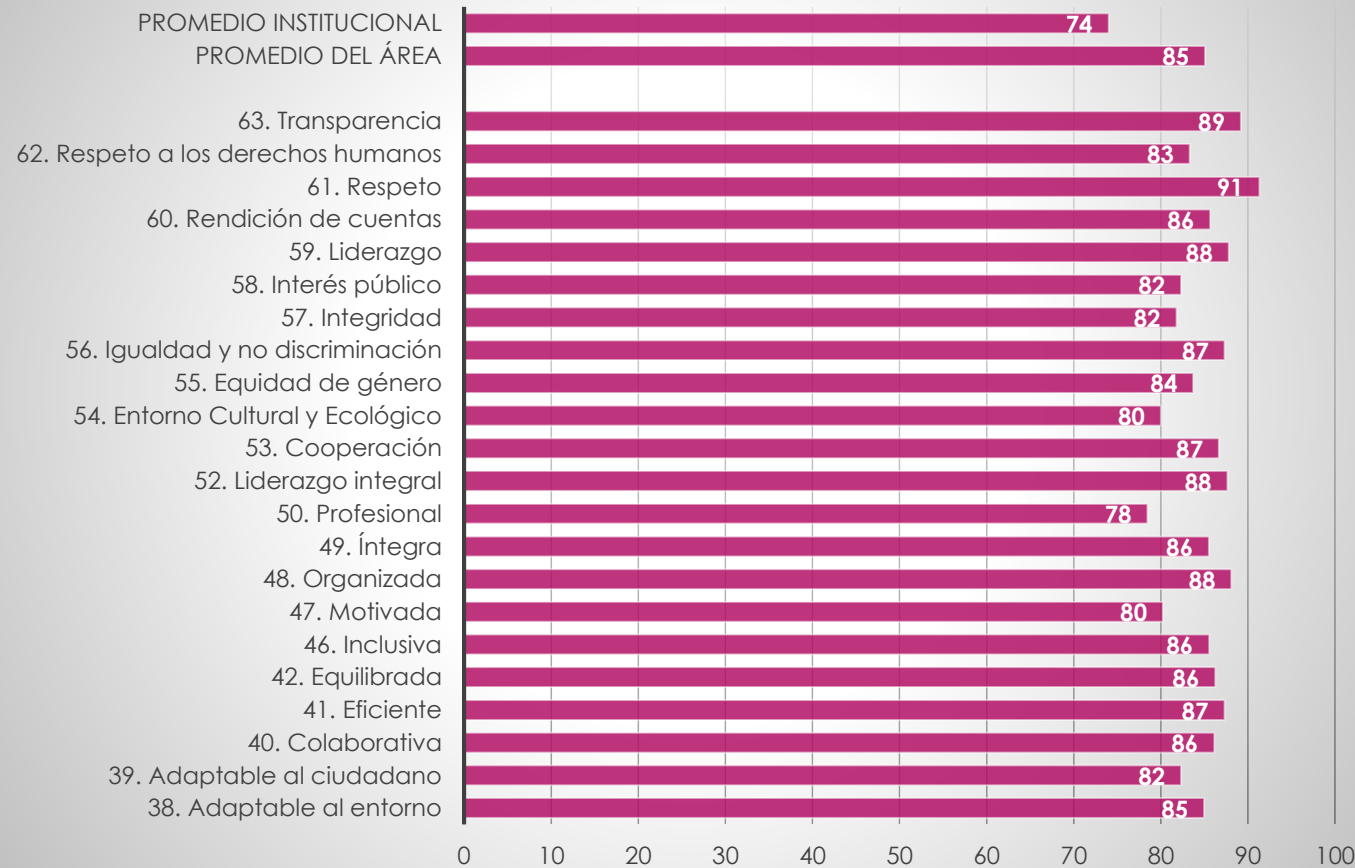

Instituto Politécnico Nacional

SECRETARÍA DE ADMINISTRACIÓN

DIRECCIÓN DE CAPITAL HUMANO

## Dirección de Evaluación