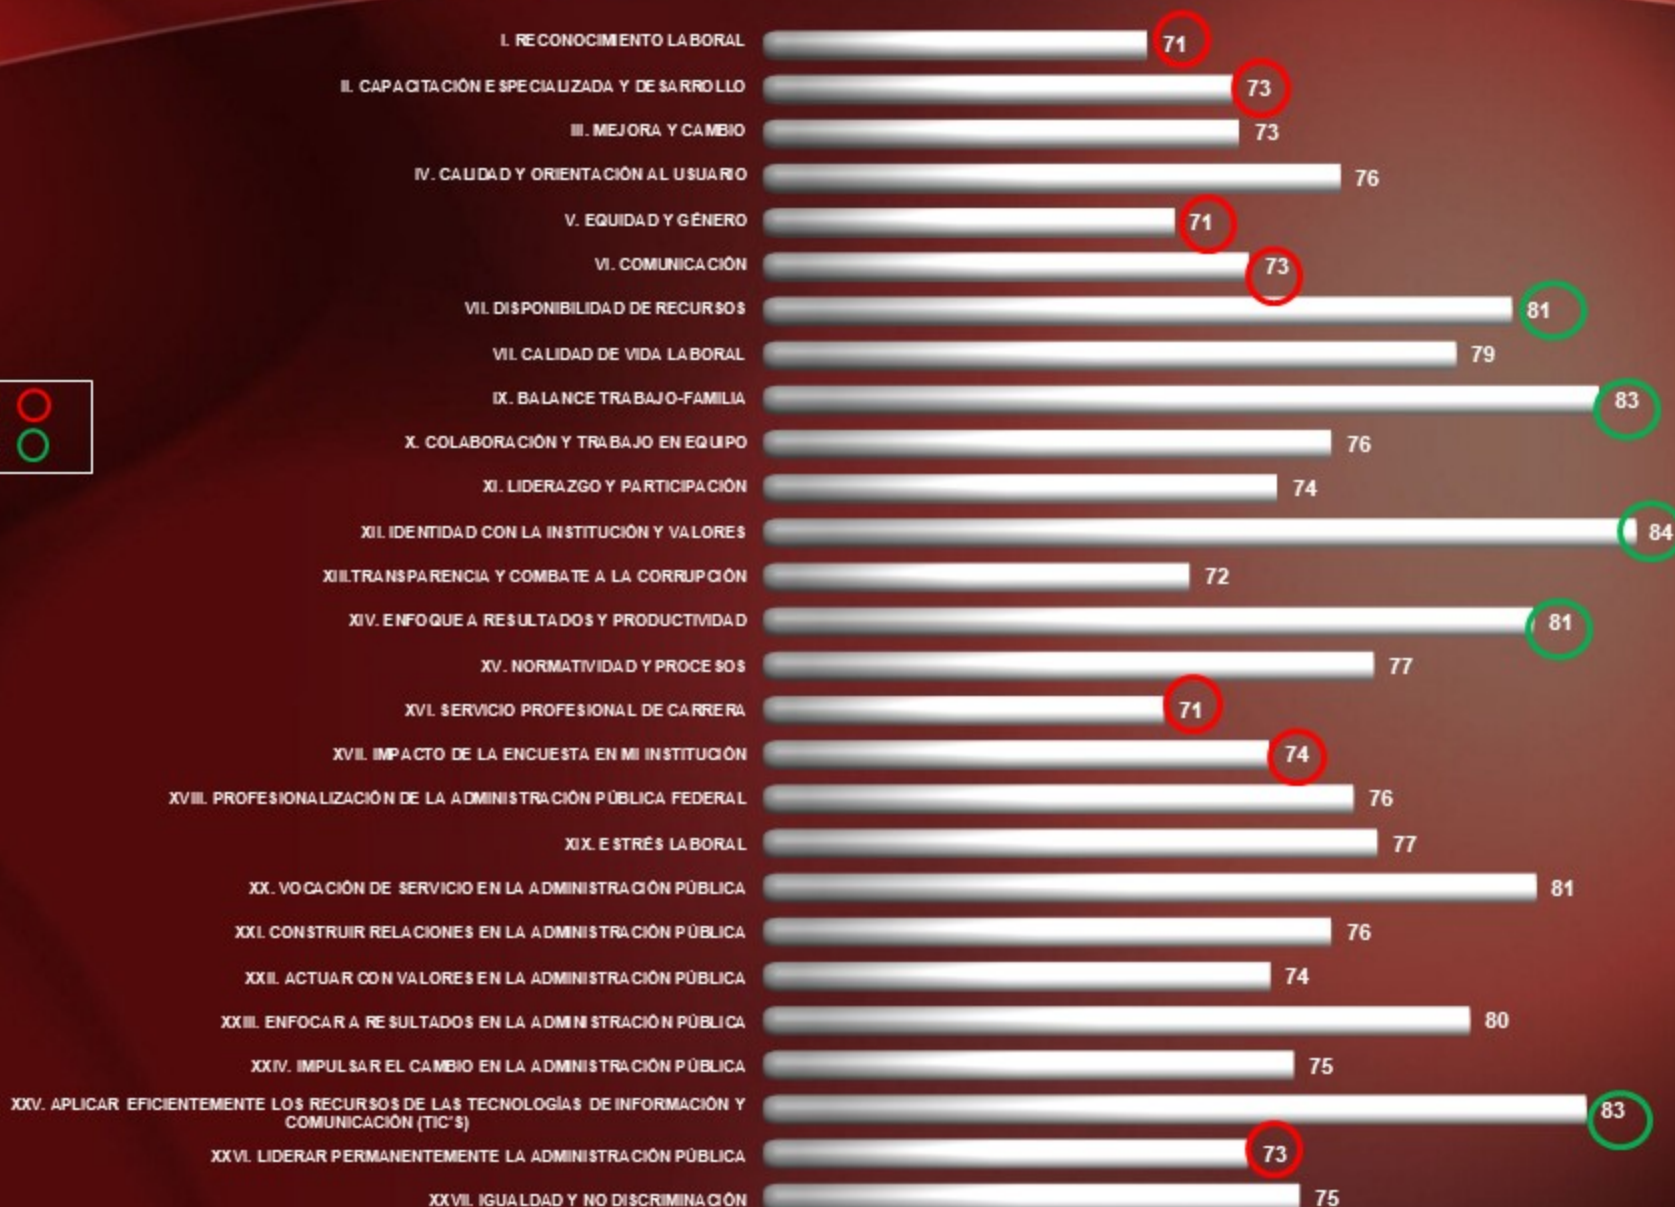

DIRECCIÓN DE PROGRAMACIÓN Y PRESUPUESTO

Debilidad 
Fortaleza 