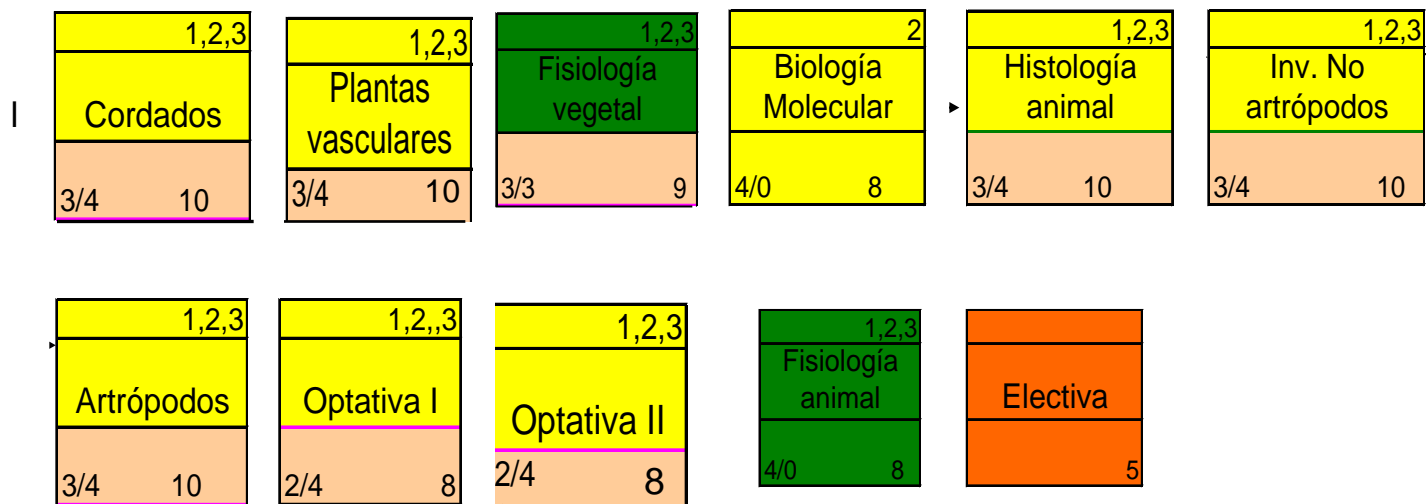

Nivel I
Total de créditos 107

Escuela Nacional de Ciencias Biológicas
Licenciatura en Biología
Mapa curricular por niveles

NIVEL II

Curso Teórico -Práctico

Área de Formación Institucional

Área de Formación Científica Básica

Área de Formación Profesional

Área de Formación terminal y de Integración

Nivel II Total de créditos 103

Créditos

	5.85%	24
	35.41%	142
	44.38%	178
	14.21 %	57
TOTAL		401

Escuela Nacional de Ciencias Biológicas

Licenciatura en Biología

Mapa curricular por niveles

NIVEL III

Nivel III Total de créditos 96

Curso Teórico -Práctico	Área de Formación Institucional	Área de Formación Científica Básica	Área de Formación Profesional	Área de Formación término y de Integración	TOTAL
	5.85%	35.41%	44.38%	14.21 %	
					Créditos
					24
					142
					178
					57
					401

Escuela Nacional de Ciencias Biológicas
Licenciatura en Biología
Mapa curricular por niveles

NIVEL IV

Nivel IV Total de créditos 65

	Curso Teórico -Práctico		
	Área de Formación Institucional	5.85%	24
	Área de Formación Científica Básica	35.41%	142
	Área de Formación Profesional	44.38%	178
	Área de Formación terminal y de Integración	14.21 %	57
	TOTAL		401