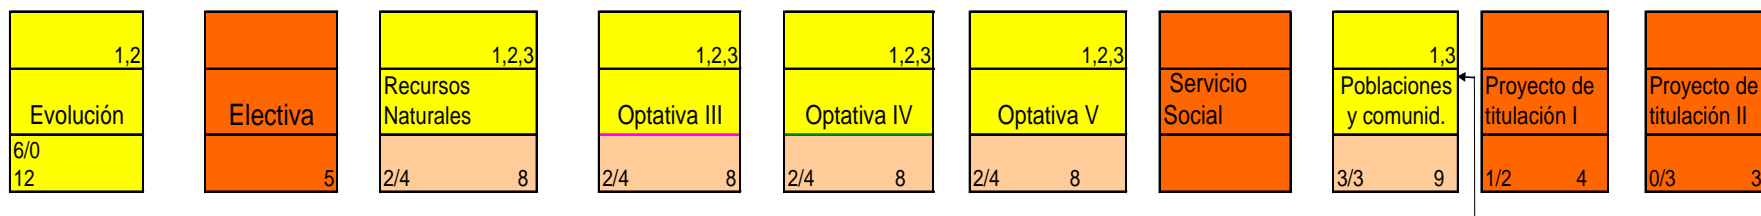

Nivel I
Total de créditos 107

Escuela Nacional de Ciencias Biológicas
Licenciatura en Biología
Mapa curricular por niveles

NIVEL II

Curso Teórico -Práctico

Área de Formación Institucional

Área de Formación Científica Básica

Licenciatura en Biología

Mapa curricular por niveles

NIVEL III

Nivel III Total de créditos 96

Curso Teórico -Práctico	Área de Formación Institucional	Área de Formación Científica Básica	Área de Formación Profesional	Área de Formación término y de Integración	TOTAL
	5.85%	35.41%	44.38%	14.21 %	
					Créditos
					24
					142
					178
					57
					401

Escuela Nacional de Ciencias Biológicas
Licenciatura en Biología
Mapa curricular por niveles

NIVEL IV

Nivel IV Total de créditos 65

	Curso Teórico -Práctico		
	Área de Formación Institucional	5.85%	24
	Área de Formación Científica Básica	35.41%	142
	Área de Formación Profesional	44.38%	178
	Área de Formación terminal y de Integración	14.21 %	57
	TOTAL		401

Escuela Nacional de Ciencias Biológicas
Licenciatura en Biología
Mapa curricular por niveles

NIVEL V

Nivel V total de créditos 30

	Curso Teórico -Práctico		
	Área de Formación Institucional	5.85%	24
	Área de Formación Científica Básica	35.41%	142
	Área de Formación Profesional	44.38%	178
	Área de Formación terminal y de Integración	14.21 %	57
	TOTAL		401