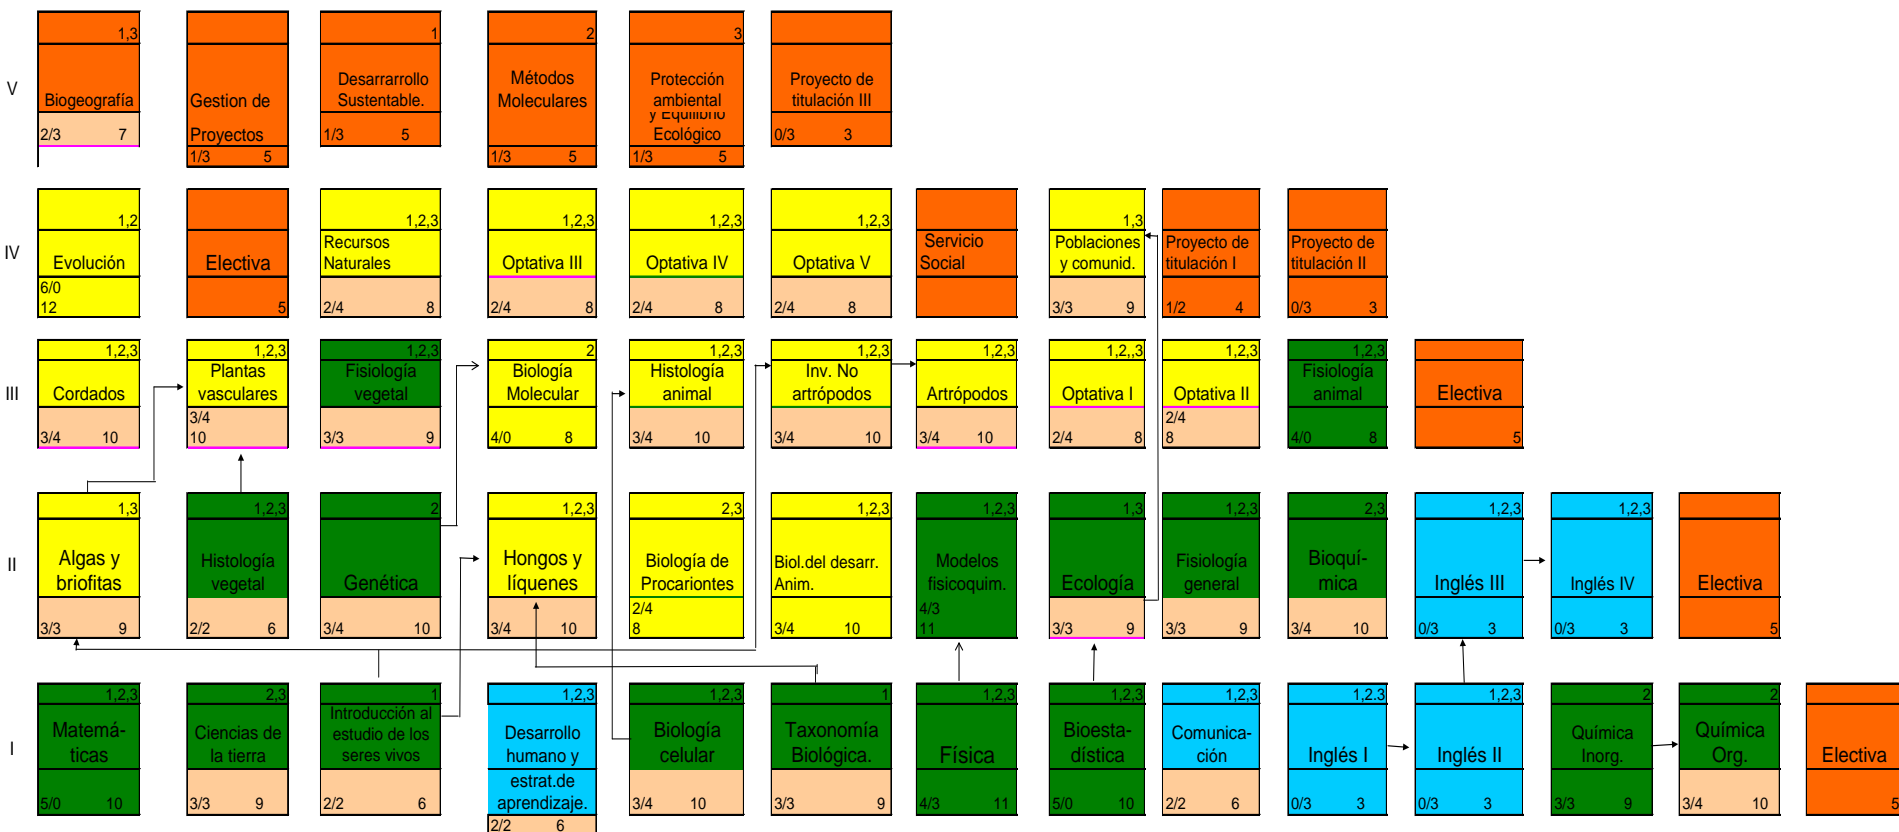

Escuela Nacional de Ciencias Biológicas

Licenciatura en Biología

Mapa curricular por niveles

	Curso Teórico -Práctico		
	Área de Formación Institucional	5.85%	24
	Área de Formación Científica Básica	35.41%	142
	Área de Formación Profesional	44.38%	178
	Área de Formación terminal y de Integración	14.21 %	57

TOTAL

401

Las UDA electivas serán acreditadas en áreas: Deportivas, Culturales, Humanidades, Arte y Posgrado

Escuela Nacional de Ciencias Biológicas

Licenciatura en Biología

Mapa curricular por niveles

NIVEL I

Nivel I
Total de créditos 107

Escuela Nacional de Ciencias Biológicas
Licenciatura en Biología
Mapa curricular por niveles

NIVEL II

Curso Teórico -Práctico

Área de Formación Institucional

Área de Formación Científica Básica

Escuela Nacional de Ciencias Biológicas
Licenciatura en Biología
Mapa curricular por niveles

NIVEL V

Nivel V total de créditos 30

	Curso Teórico -Práctico		
	Área de Formación Institucional	5.85%	24
	Área de Formación Científica Básica	35.41%	142
	Área de Formación Profesional	44.38%	178
	Área de Formación terminal y de Integración	14.21 %	57
	TOTAL		401