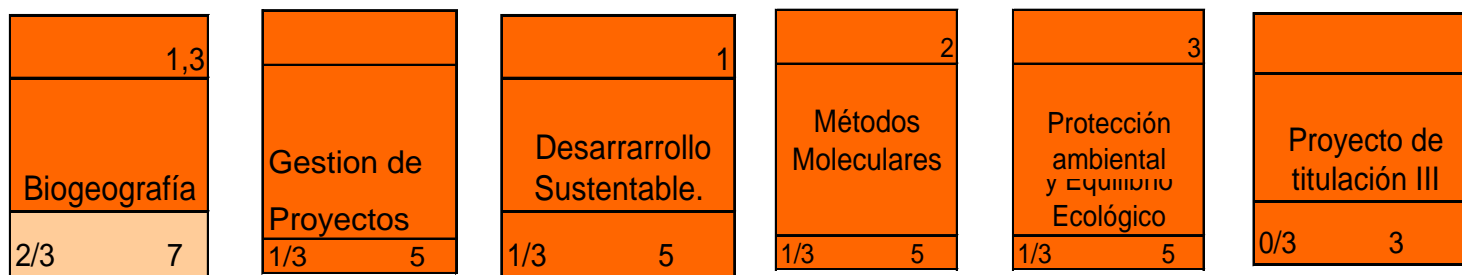

Nivel I
Total de créditos 107

Escuela Nacional de Ciencias Biológicas
Licenciatura en Biología
Mapa curricular por niveles

NIVEL II

Curso Teórico -Práctico

Área de Formación Institucional

Área de Formación Científica Básica

Licenciatura en Biología

Mapa curricular por niveles

NIVEL III

Nivel III Total de créditos 96

Curso Teórico -Práctico	Área de Formación Institucional	Área de Formación Científica Básica	Área de Formación Profesional	Área de Formación término y de Integración	TOTAL
	5.85%	35.41%	44.38%	14.21 %	
					Créditos
					24
					142
					178
					57
					401

Escuela Nacional de Ciencias Biológicas
Licenciatura en Biología
Mapa curricular por niveles

NIVEL IV

Nivel IV Total de créditos 65

	Curso Teórico -Práctico		
	Área de Formación Institucional	5.85%	24
	Área de Formación Científica Básica	35.41%	142
	Área de Formación Profesional	44.38%	178
	Área de Formación terminal y de Integración	14.21 %	57
	TOTAL		401

Escuela Nacional de Ciencias Biológicas
Licenciatura en Biología
Mapa curricular por niveles

NIVEL V

Nivel V total de créditos 30

	Curso Teórico -Práctico		
	Área de Formación Institucional	5.85%	24
	Área de Formación Científica Básica	35.41%	142
	Área de Formación Profesional	44.38%	178
	Área de Formación terminal y de Integración	14.21 %	57
	TOTAL		401