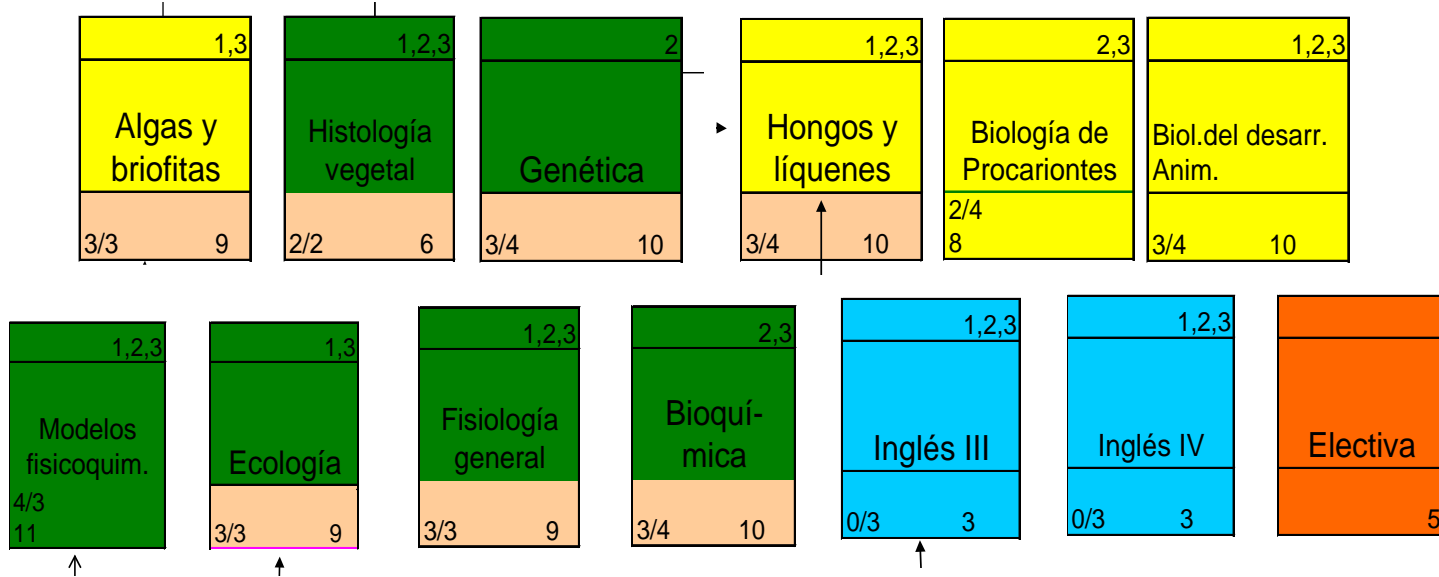

Escuela Nacional de Ciencias Biológicas

Licenciatura en Biología

Mapa curricular por niveles

	Curso Teórico -Práctico		
	Área de Formación Institucional	5.85%	24
	Área de Formación Científica Básica	35.41%	142
	Área de Formación Profesional	44.38%	178
	Área de Formación terminal y de Integración	14.21 %	57

TOTAL

401

Las UDA electivas serán acreditadas en áreas: Deportivas, Culturales, Humanidades, Arte y Posgrado

Escuela Nacional de Ciencias Biológicas

Licenciatura en Biología

Mapa curricular por niveles

NIVEL I

	Curso Teórico -Práctico		
	Área de Formación Institucional	5.85%	24
	Área de Formación Científica Básica	35.41%	142
	Área de Formación Profesional	44.38%	178
	Área de Formación terminal y de Integración	14.21 %	57
TOTAL			401

Nivel I
Total de créditos 107

Escuela Nacional de Ciencias Biológicas
Licenciatura en Biología
Mapa curricular por niveles

NIVEL II

Curso Teórico -Práctico

Área de Formación Institucional

Área de Formación Científica Básica