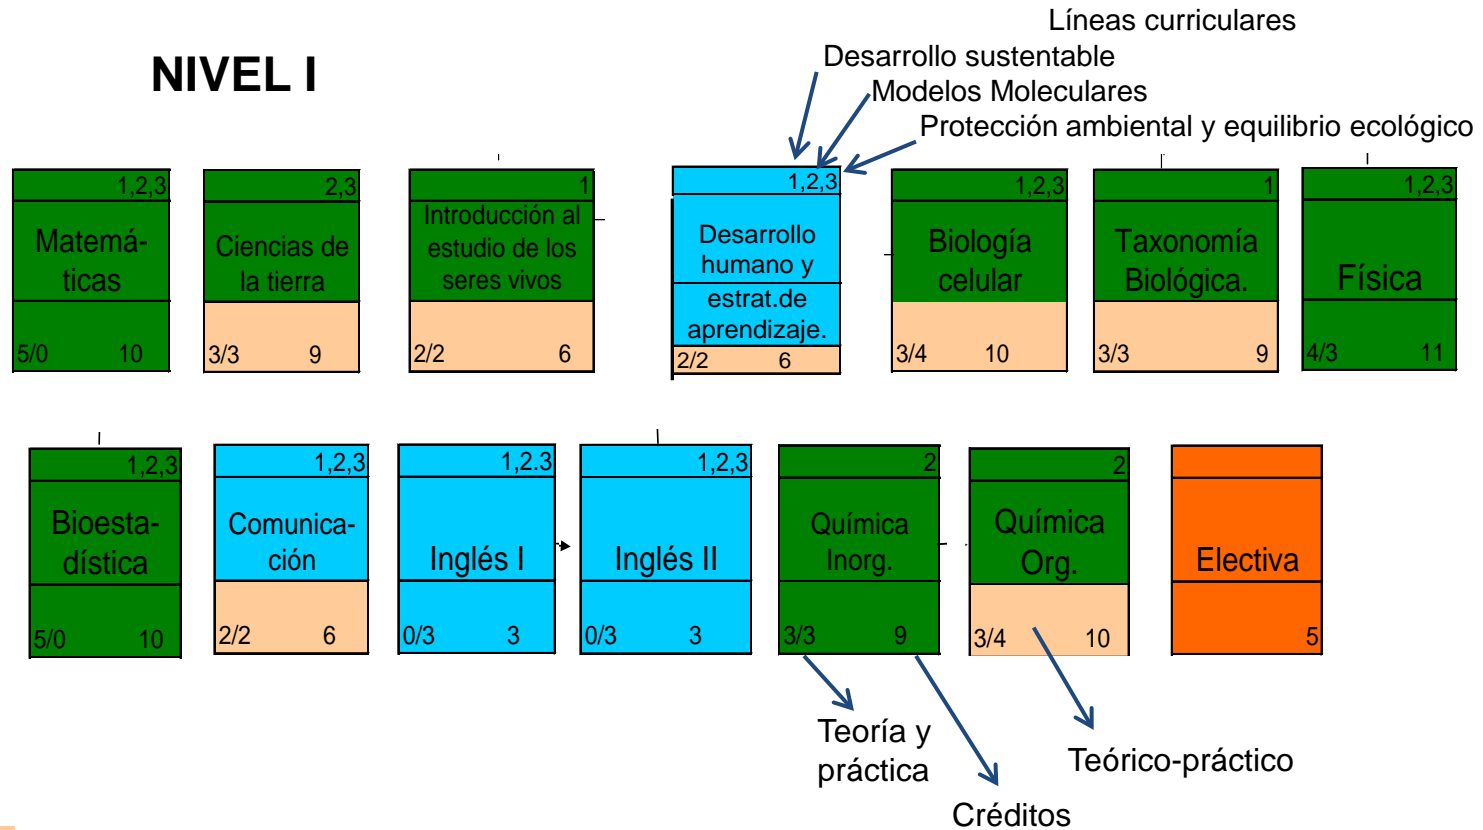

Escuela Nacional de Ciencias Biológicas

Licenciatura en Biología

Mapa curricular por niveles

	Curso Teórico -Práctico		
	Área de Formación Institucional	5.85%	24
	Área de Formación Científica Básica	35.41%	142
	Área de Formación Profesional	44.38%	178
	Área de Formación terminal y de Integración	14.21 %	57

TOTAL

401

Las UDA electivas serán acreditadas en áreas: Deportivas, Culturales, Humanidades, Arte y Posgrado

Escuela Nacional de Ciencias Biológicas

Licenciatura en Biología

Mapa curricular por niveles

NIVEL I

	Curso Teórico -Práctico		
	Área de Formación Institucional	5.85%	24
	Área de Formación Científica Básica	35.41%	142
	Área de Formación Profesional	44.38%	178
	Área de Formación terminal y de Integración	14.21 %	57
TOTAL			401

Nivel I
Total de créditos 107

Escuela Nacional de Ciencias Biológicas
Licenciatura en Biología
Mapa curricular por niveles

NIVEL II

Curso Teórico -Práctico

Área de Formación Institucional

Área de Formación Científica Básica