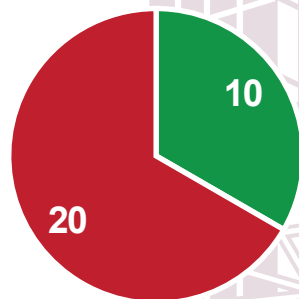

Resultados de la Convocatoria General de Becas ciclo escolar 2025-2026, periodo escolar 26/2 Recurso de reconsideración

Beca de Transición

Beca para Estudios de Posgrado

Beca para obtención de Grado Académico

Total

■ Aceptadas ■ No aceptadas

Solicitudes	Transición	Estudios de Posgrado	Obtención de Grado Académico	Total
Aceptadas	16	10	41	67
No aceptadas	5	20	14	39
Total	21	30	55	106

Consulta tu resultado en: www.sibec.ipn.mx