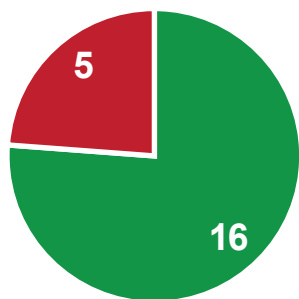

Resultados de la Convocatoria General de Becas ciclo escolar 2025-2026, periodo escolar 26/2 Recurso de reconsideración

Beca de Transición

Beca para Estudios de Posgrado

Beca para obtención de Grado Académico

Total

■ Aceptadas ■ No aceptadas

Solicitudes	Transición	Estudios de Posgrado	Obtención de Grado Académico	Total
Aceptadas	16	10	41	67
No aceptadas	5	20	14	39
Total	21	30	55	106

Consulta tu resultado en: www.sibec.ipn.mx