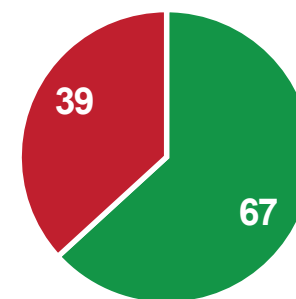

Resultados de la Convocatoria General de Becas ciclo escolar 2025-2026, periodo escolar 26/2 Recurso de reconsideración

Beca de Transición

Beca para Estudios de Posgrado

Beca para obtención de Grado Académico

Total

■ Aceptadas ■ No aceptadas

Solicitudes	Transición	Estudios de Posgrado	Obtención de Grado Académico	Total
Aceptadas	16	10	41	67
No aceptadas	5	20	14	39
Total	21	30	55	106

Consulta tu resultado en: www.sibec.ipn.mx