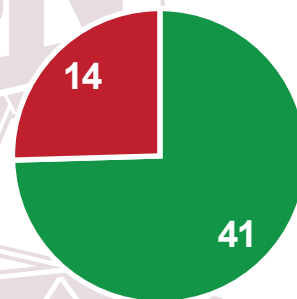

Resultados de la Convocatoria General de Becas ciclo escolar 2025-2026, periodo escolar 26/2 Recurso de reconsideración

Beca de Transición

Beca para Estudios de Posgrado

Beca para obtención de Grado Académico

Total

■ Aceptadas ■ No aceptadas

Solicitudes	Transición	Estudios de Posgrado	Obtención de Grado Académico	Total
Aceptadas	16	10	41	67
No aceptadas	5	20	14	39
Total	21	30	55	106

Consulta tu resultado en: www.sibec.ipn.mx