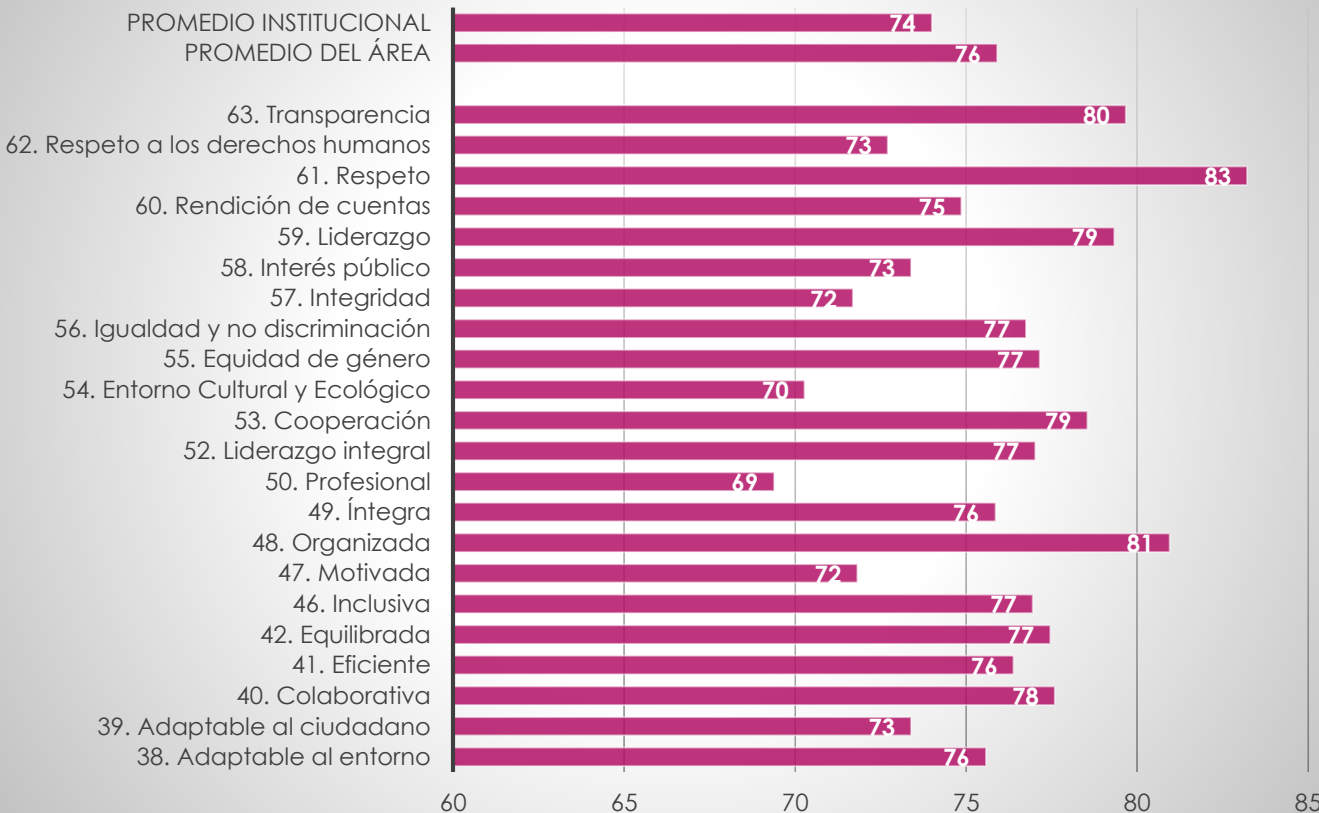

Instituto Politécnico Nacional

SECRETARÍA DE ADMINISTRACIÓN

DIRECCIÓN DE CAPITAL HUMANO

2018

Secretaría Académica

Resultados Institucionales de la
**Encuesta de Clima y
Cultura Organizacional**