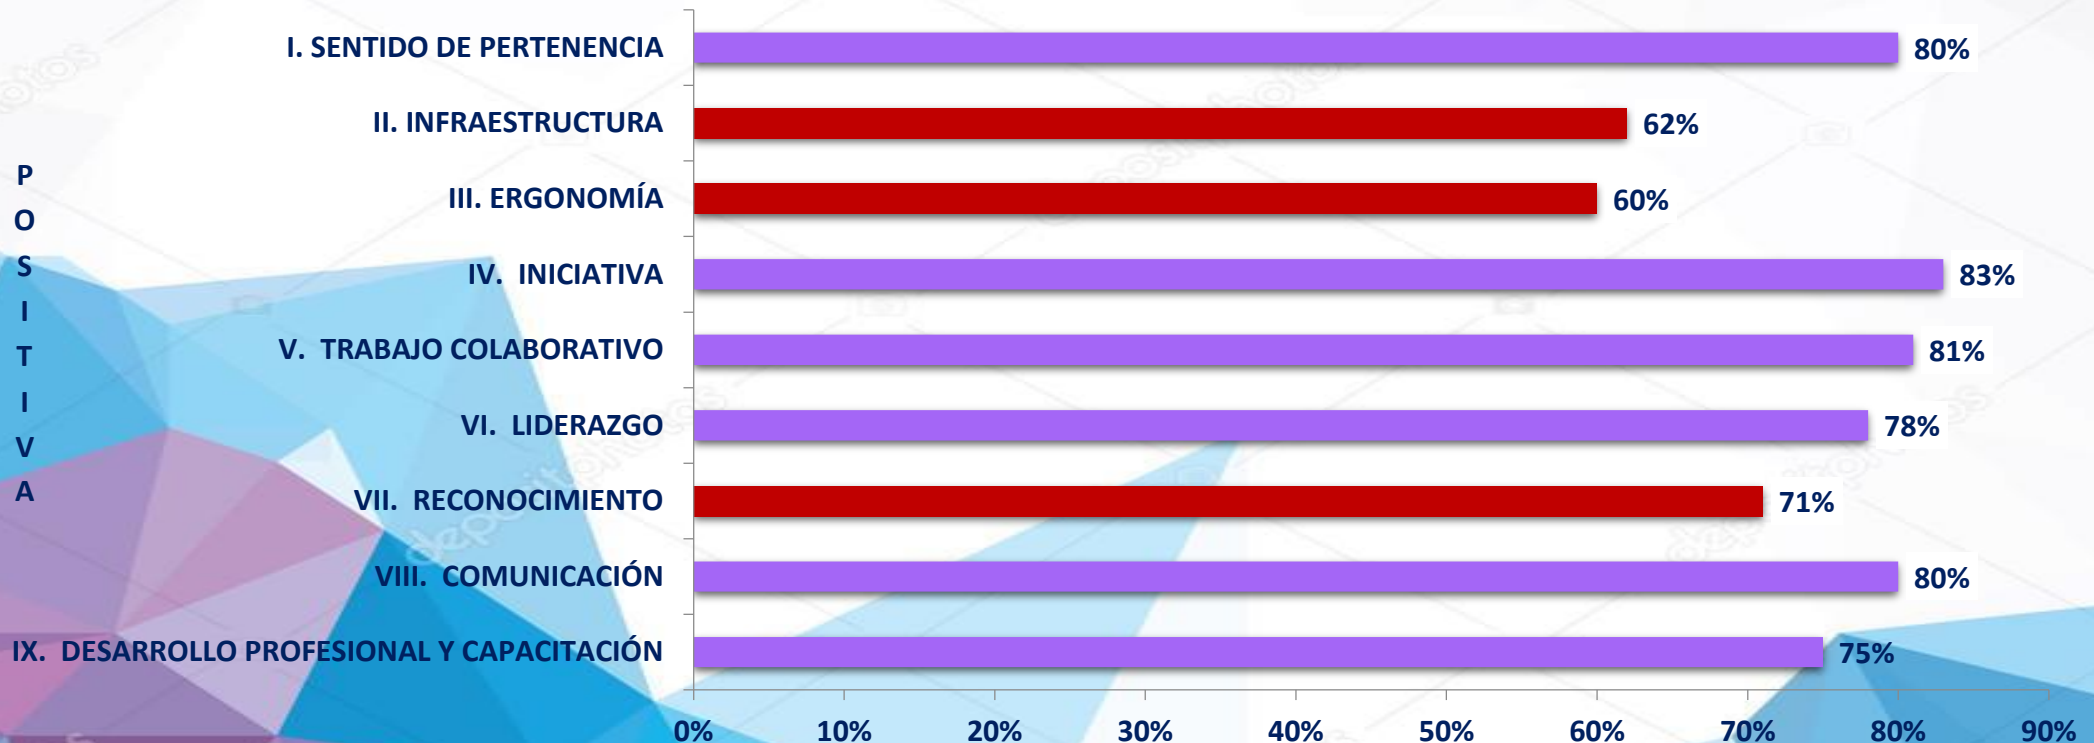

Unidad Politécnica para la Educación Virtual
Departamento de Evaluación y Gestión de la calidad

Resultados 2018

Encuesta Interna de Clima Laboral

Unidad Politécnica para la Educación Virtual

Resultados Clima Laboral 2018

Número total de encuestados 133 de 192 adscritos 69 % de participación

% General por categoría, considerando sólo las respuestas de percepción positiva

Medición considerada: 5 Mayormente de acuerdo/ 4 De acuerdo/ 3 Ni de acuerdo, ni en desacuerdo/ 2 En desacuerdo/ 1 Mayormente en desacuerdo

P
E
R
O
C
S
E
I
P
T
C
I
V
Ó
A
N

ESCALA CONSIDERADA:
1 y 2 Negativa / 3 Neutral / 4 y 5 Positiva