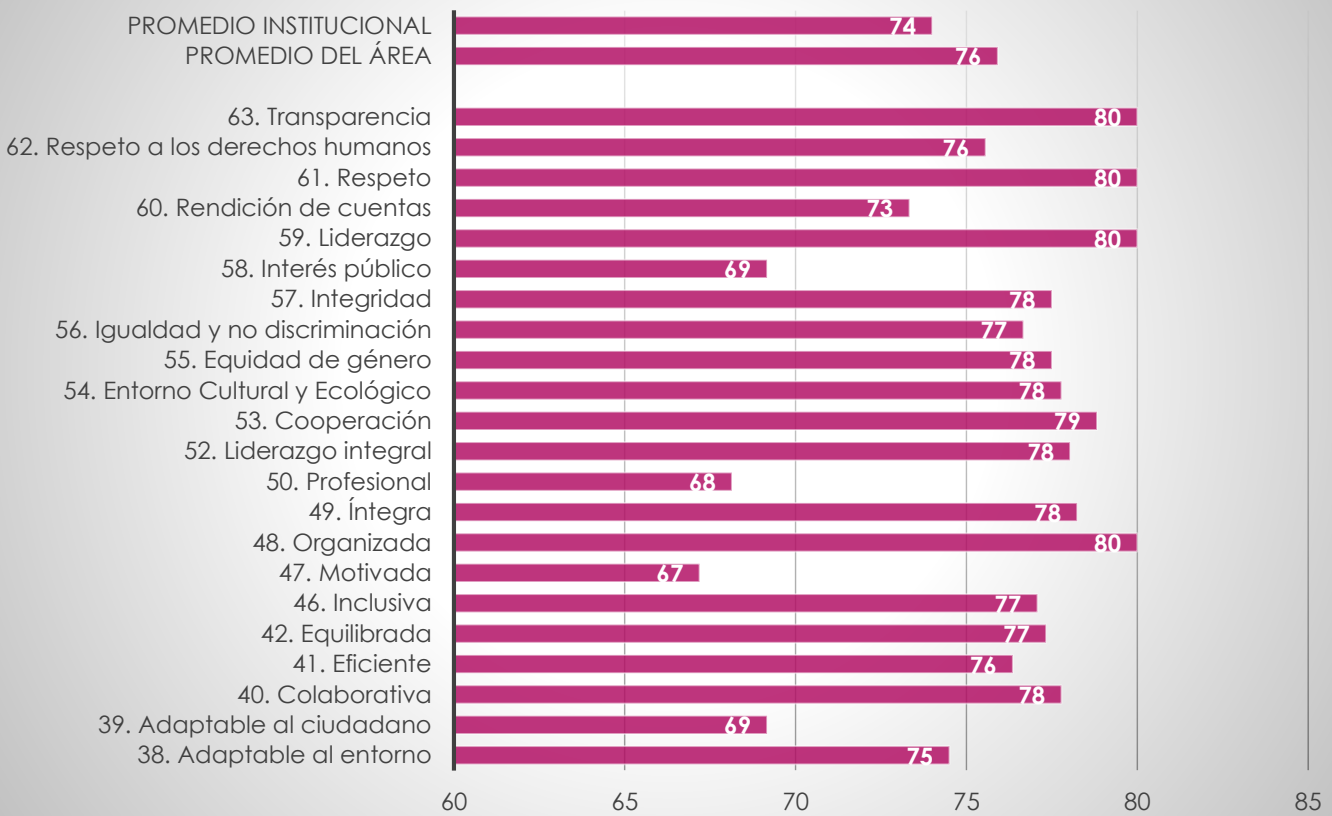

Instituto Politécnico Nacional

SECRETARÍA DE ADMINISTRACIÓN

DIRECCIÓN DE CAPITAL HUMANO

2018

Unidad Politécnica para la Educación Virtual

Resultados Institucionales de la
**Encuesta de Clima y
Cultura Organizacional**