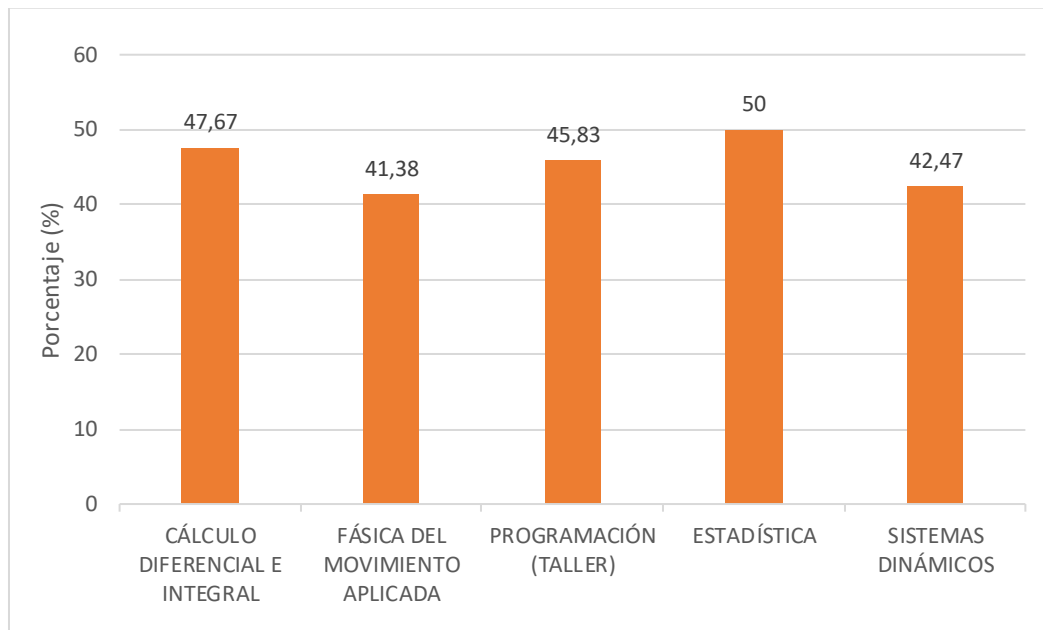

TABLA 1

Unidades de aprendizaje con mayor porcentaje de reprobados en Ingeniería Ambiental, periodo 2023-1

Fuente de información: SAES

TABLA 2

Unidades de aprendizaje con mayor porcentaje de reprobados en Ingeniería en Alimentos, periodo 2023-1

Fuente de información: SAES

TABLA 3

Unidades de aprendizaje con mayor porcentaje de reprobados en Ingeniería Biomédica, periodo 2023-1

Fuente de información: SAES

TABLA 4

Unidades de aprendizaje con mayor porcentaje de reprobados en Ingeniería Biotecnológica, periodo 2023-1

Fuente de información: SAES

TABLA 5

Unidades de aprendizaje con mayor porcentaje de reprobados en Ingeniería Farmacéutica, periodo 2023-1

Fuente de información: SAES