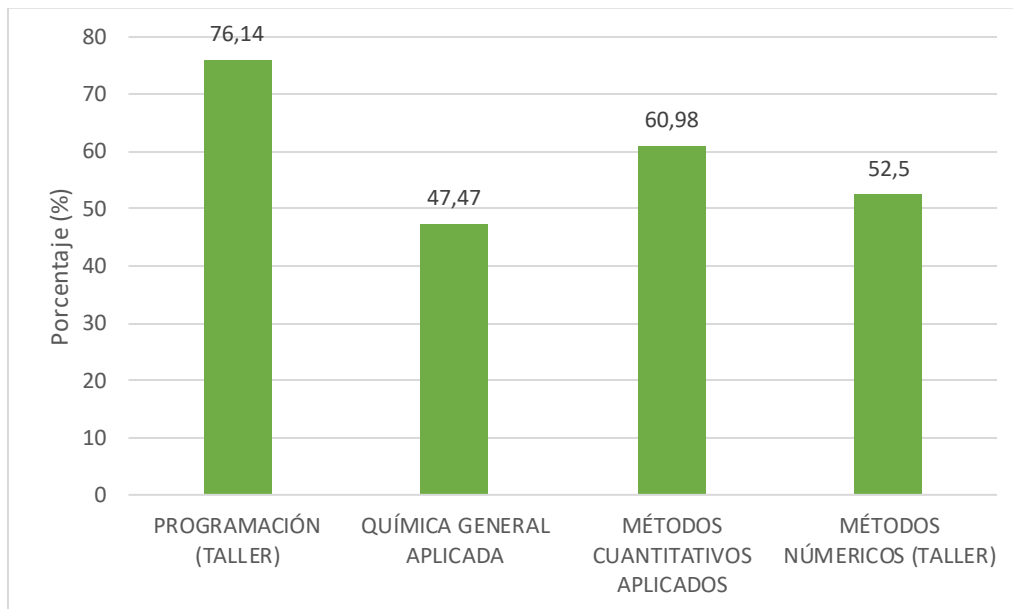

TABLA 1

Unidades de aprendizaje con mayor porcentaje de reprobados en Ingeniería Ambiental, periodo 2023-1

Fuente de información: SAES

TABLA 2

Unidades de aprendizaje con mayor porcentaje de reprobados en Ingeniería en Alimentos, periodo 2023-1

Fuente de información: SAES

TABLA 3

Unidades de aprendizaje con mayor porcentaje de reprobados en Ingeniería Biomédica, periodo 2023-1

Fuente de información: SAES

TABLA 4

Unidades de aprendizaje con mayor porcentaje de reprobados en Ingeniería Biotecnológica, periodo 2023-1