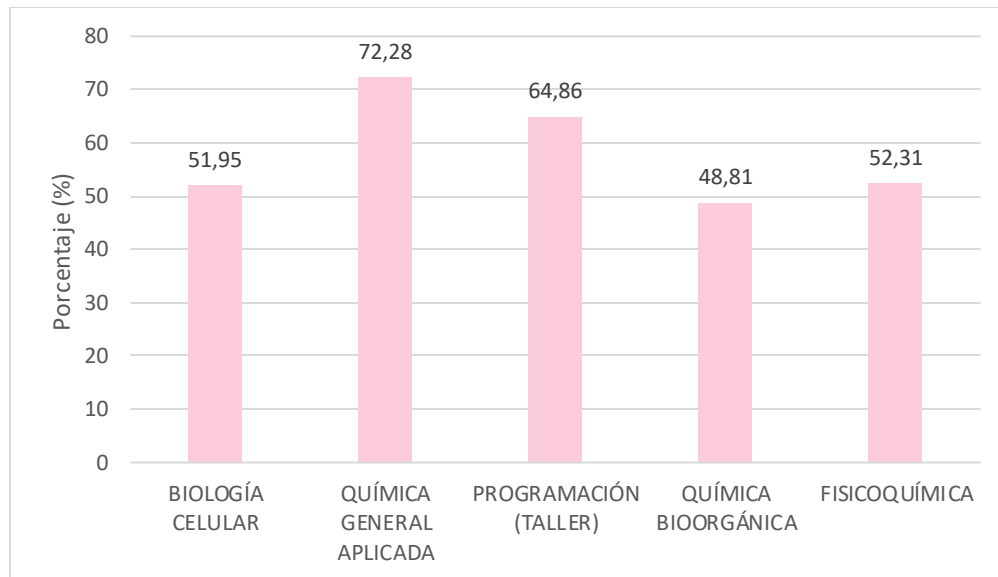

TABLA 1

Unidades de aprendizaje con mayor porcentaje de reprobados en Ingeniería Ambiental, periodo 2023-1

Fuente de información: SAES

TABLA 2

Unidades de aprendizaje con mayor porcentaje de reprobados en Ingeniería en Alimentos, periodo 2023-1

Fuente de información: SAES

TABLA 3

Unidades de aprendizaje con mayor porcentaje de reprobados en Ingeniería Biomédica, periodo 2023-1

Fuente de información: SAES

TABLA 4

Unidades de aprendizaje con mayor porcentaje de reprobados en Ingeniería Biotecnológica, periodo 2023-1

Fuente de información: SAES

TABLA 5

Unidades de aprendizaje con mayor porcentaje de reprobados en Ingeniería Farmacéutica, periodo 2023-1

Fuente de información: SAES