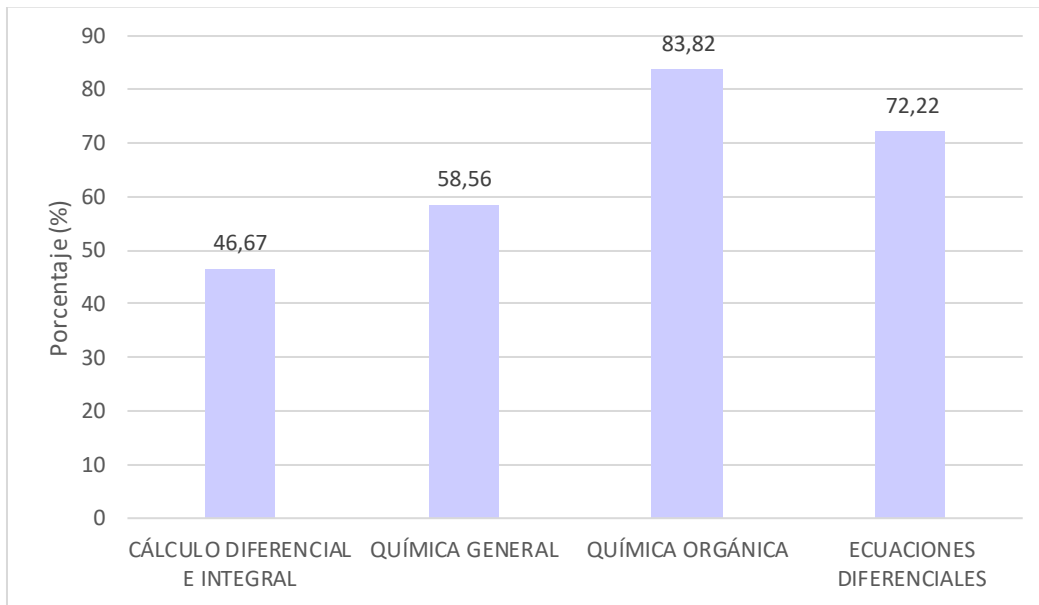

TABLA 1

Unidades de aprendizaje con mayor porcentaje de reprobados en Ingeniería Ambiental, periodo 2023-1

Fuente de información: SAES

TABLA 2

Unidades de aprendizaje con mayor porcentaje de reprobados en Ingeniería en Alimentos, periodo 2023-1

Fuente de información: SAES

TABLA 3

Unidades de aprendizaje con mayor porcentaje de reprobados en Ingeniería Biomédica, periodo 2023-1

Fuente de información: SAES

TABLA 4

Unidades de aprendizaje con mayor porcentaje de reprobados en Ingeniería Biotecnológica, periodo 2023-1

Fuente de información: SAES

TABLA 5

Unidades de aprendizaje con mayor porcentaje de reprobados en Ingeniería Farmacéutica, periodo 2023-1

Fuente de información: SAES