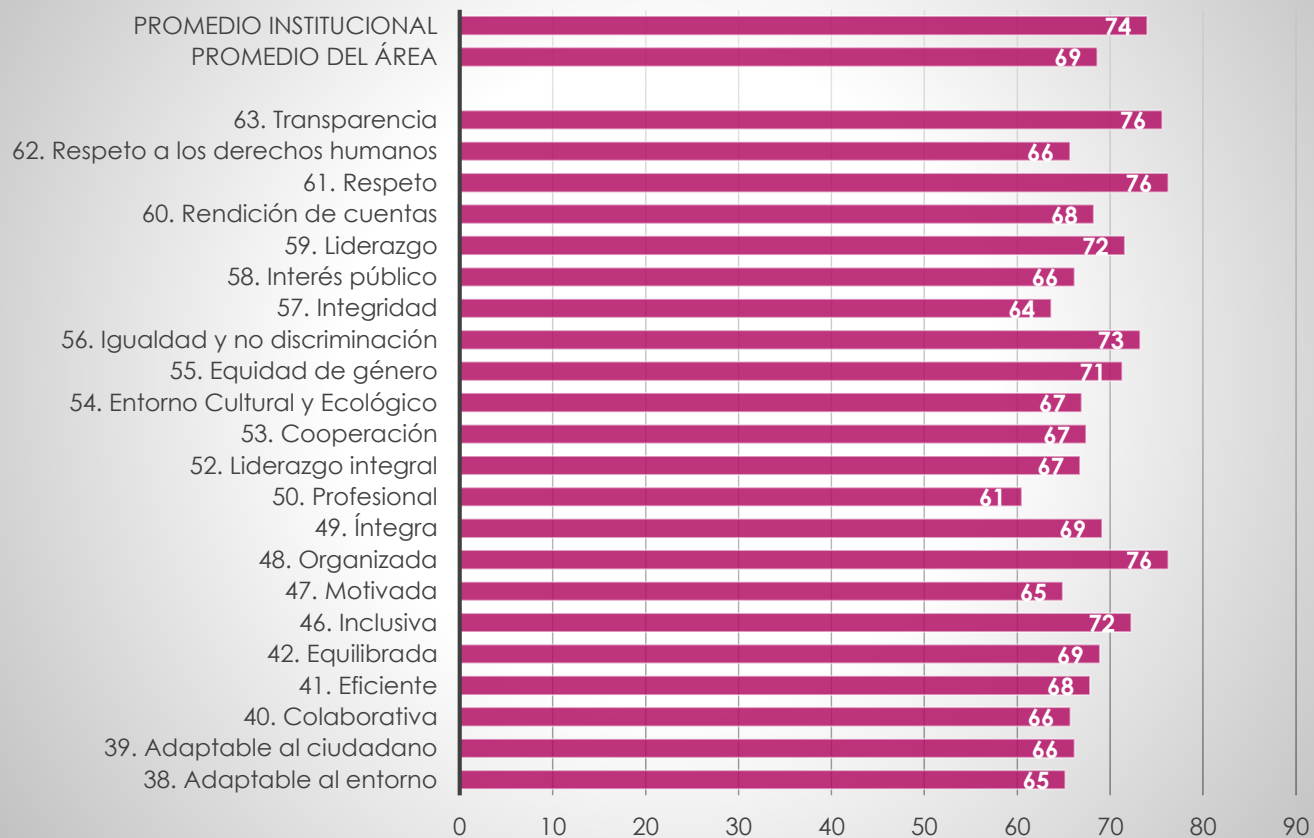

Instituto Politécnico Nacional

SECRETARÍA DE ADMINISTRACIÓN

DIRECCIÓN DE CAPITAL HUMANO

2018

Dirección de Educación Media Superior

Resultados Institucionales de la
**Encuesta de Clima y
Cultura Organizacional**