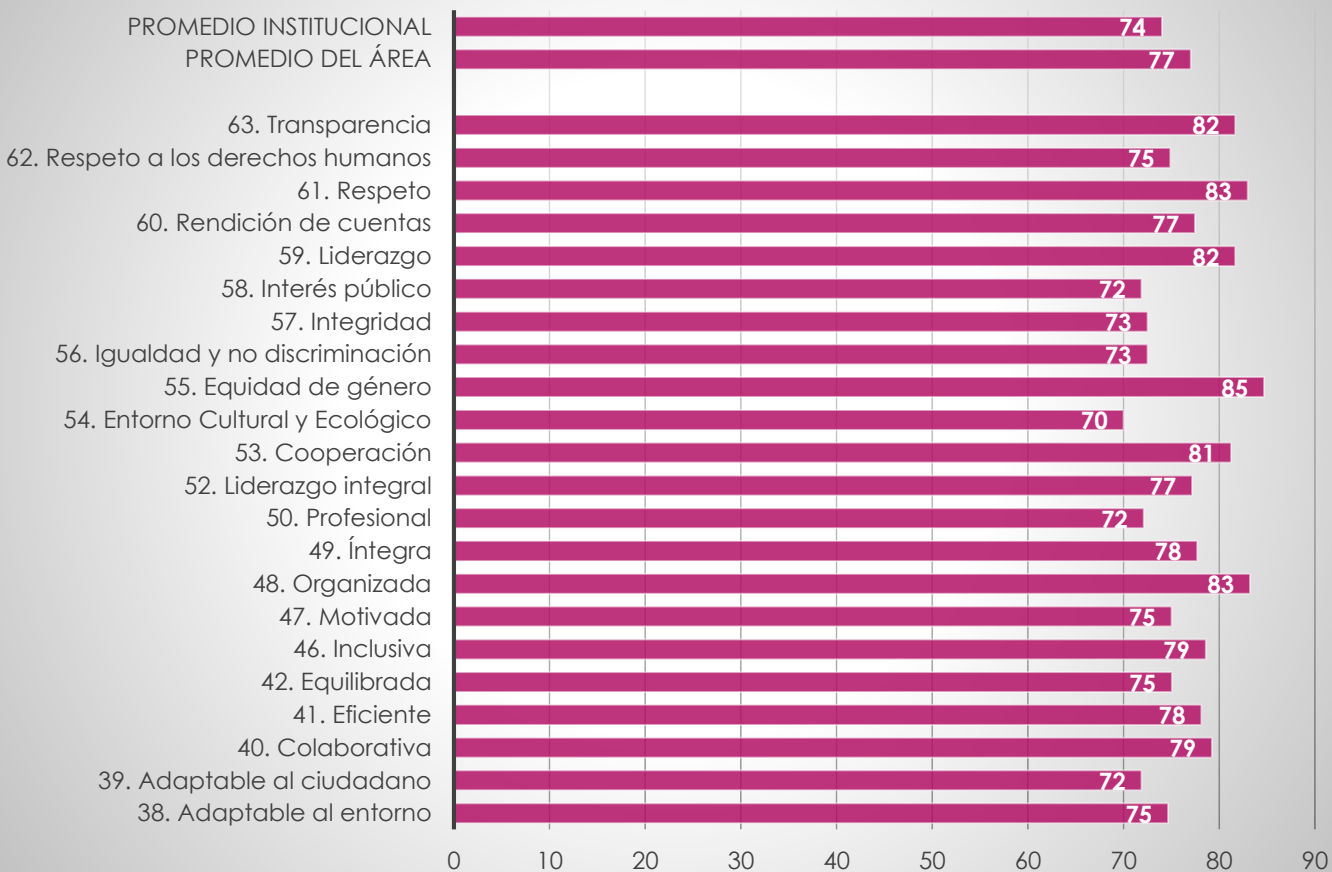

Instituto Politécnico Nacional

SECRETARÍA DE ADMINISTRACIÓN

DIRECCIÓN DE CAPITAL HUMANO

### Unidad Politécnica de Gestión con Perspectiva de Género