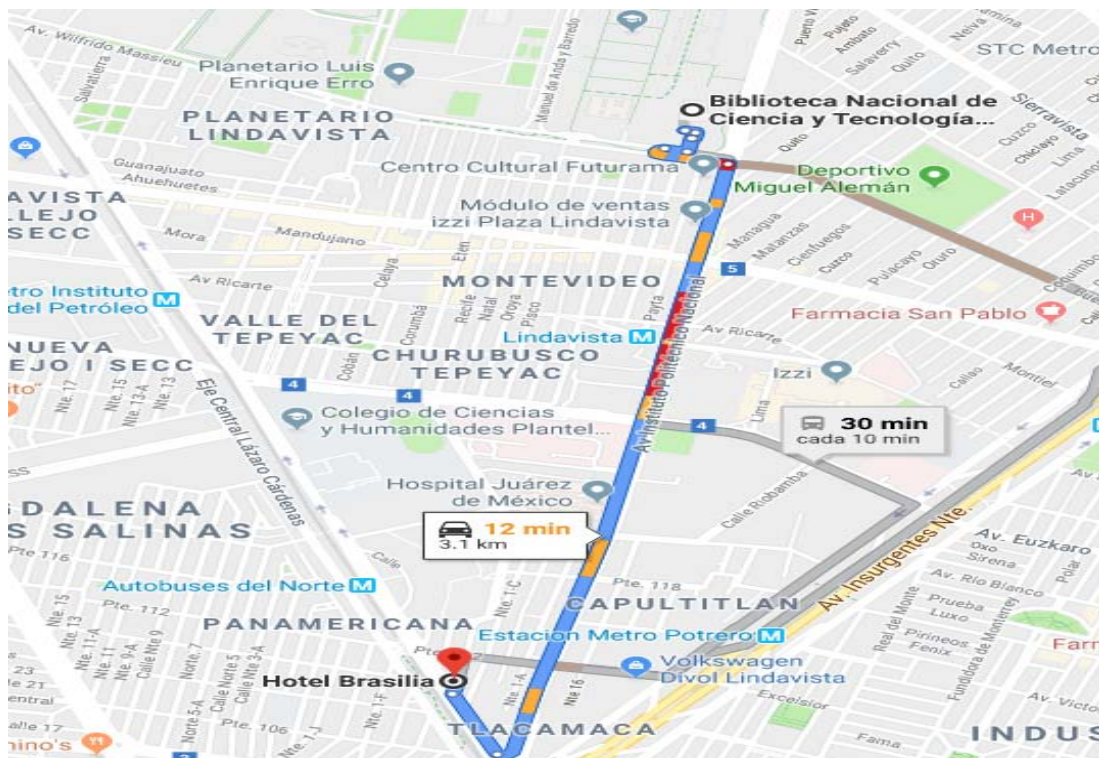

Hoteles Cercanos a la Biblioteca Nacional de Ciencia y Tecnología "Víctor Bravo Ahuja", Instituto Politécnico Nacional, Zacatenco.

Sede del Congreso Internacional en Estudios de Género del IPN.

Hotel Brasilia (3 estrellas)

Dirección: Av. de los 100 Metros No. 4823, Col. Ampliación Panamericana, Del. Gustavo A. Madero, C.P. 07380, Ciudad de México.

Dirección electrónica: <https://hotelbrasilia.muyfacil.xyz/>

Teléfono: (01 55) 5587 8577

Precio aproximado 1 día: \$920

Hotel Courtyard by Marriott (4.5 estrellas)

Dirección: Calzada Vallejo (Eje 1 Poniente) No. 1090, Col. Cruz de las Salinas, Ciudad de México, C.P. 02300.

Dirección electrónica: <https://www.espanol.marriott.com/hotels/travel/mexvj-courtyard-mexico-city-vallejo>

Teléfono (01 55) 5000 1750

Precio aproximado 1 día: \$3,000

Hotel Cartagena (3 estrellas)

Dirección: Norte 1-C No. 4835, Col. Tlacamaca, Del. Gustavo A. Madero, C.P. 07380, Ciudad de México.

Se encuentra a 100 metros de la estación de autobuses del Norte.