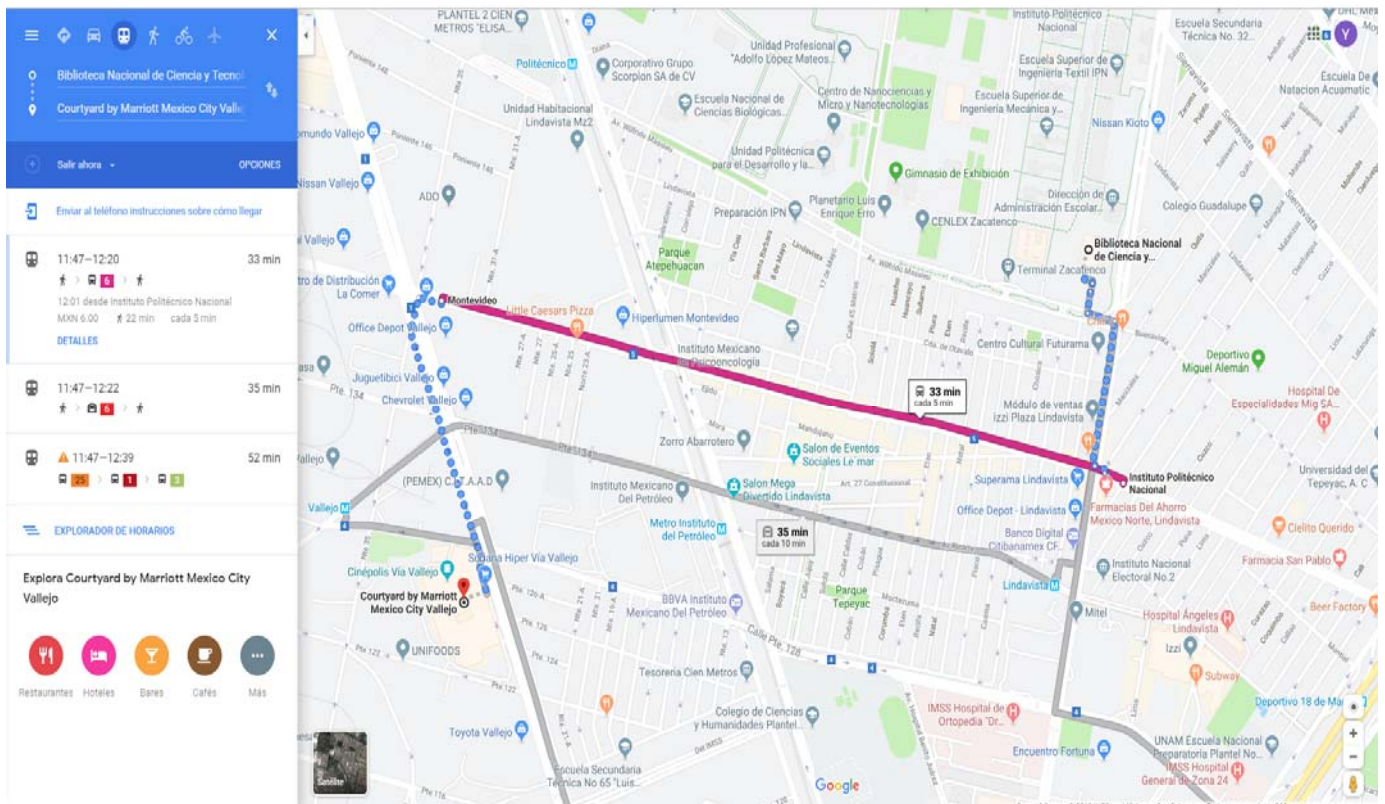

Dirección: Av. de los 100 Metros No. 4823, Col. Ampliación Panamericana, Del. Gustavo A. Madero, C.P. 07380, Ciudad de México.

Dirección electrónica: <https://hotelbrasilia.muyfacil.xyz/>

Teléfono: (01 55) 5587 8577

Precio aproximado 1 día: \$920

Hotel Courtyard by Marriott (4.5 estrellas)

Dirección: Calzada Vallejo (Eje 1 Poniente) No. 1090, Col. Cruz de las Salinas, Ciudad de México, C.P. 02300.

Dirección electrónica: <https://www.espanol.marriott.com/hotels/travel/mexvj-courtyard-mexico-city-vallejo>

Teléfono (01 55) 5000 1750

Precio aproximado 1 día: \$3,000

Hotel Cartagena (3 estrellas)

Dirección: Norte 1-C No. 4835, Col. Tlacamaca, Del. Gustavo A. Madero, C.P. 07380, Ciudad de México.

Se encuentra a 100 metros de la estación de autobuses del Norte.

Lugares cercanos para comer

Al interior de las instalaciones de la Unidad Profesional Adolfo López Mateos (Zacatenco) se encuentran ocho cafeterías donde pueden acudir a la hora del receso, por lo que se anexa el mapa.