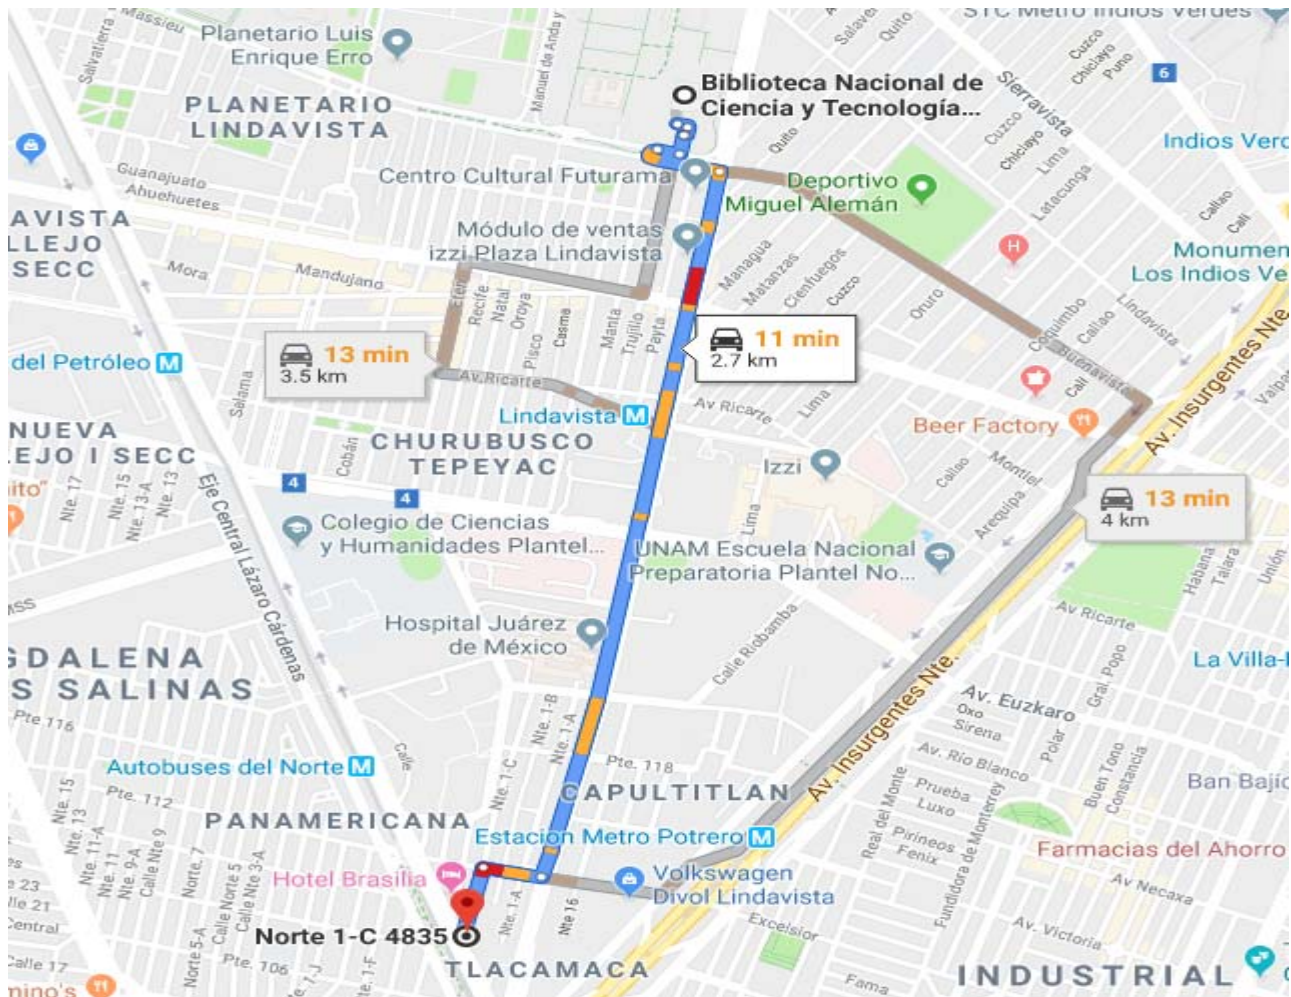

Hotel Cartagena (3 estrellas)

Dirección: Norte 1-C No. 4835, Col. Tlacamaca, Del. Gustavo A. Madero, C.P. 07380, Ciudad de México.

Se encuentra a 100 metros de la estación de autobuses del Norte.

Dirección electrónica: <https://www.hotelcartagena.com.mx/>

Teléfono: (01 55) 5368 3527