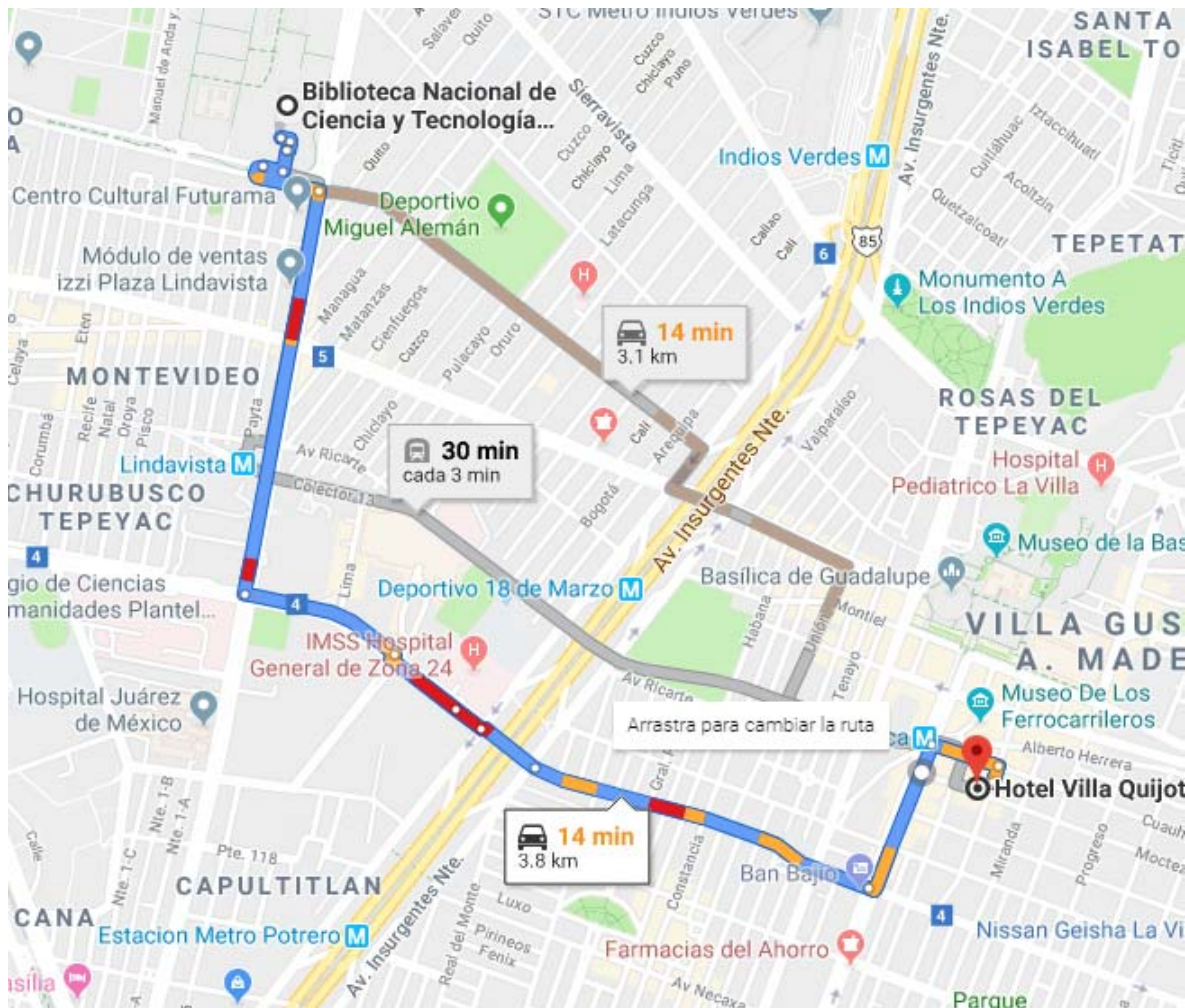

Hotel Villa Quijotes

Dirección: Moctezuma No. 20, Col. Aragón La Villa, Del. Gustavo A. Madero, C.P. 07000, Ciudad de México.

Dirección electrónica: <https://hotelvillaquijotes.com/>

Teléfonos: (01 55) 5577 1088

Del interior de la república: 01-800-10-888-10

WhatsApp: +52 1 5578316853