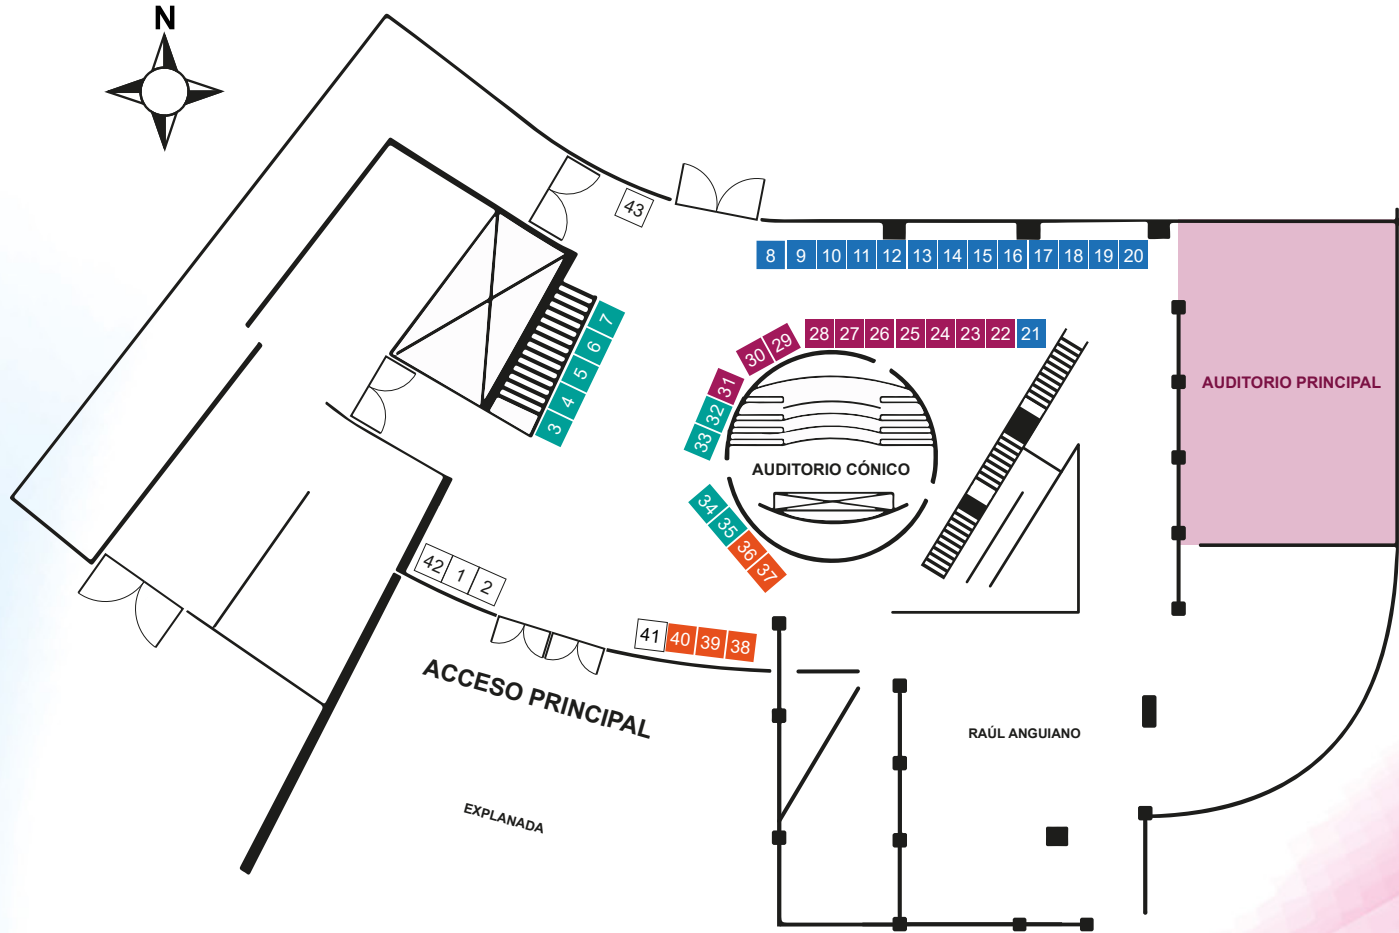

## Ubicación de Unidades Académicas y Centros de Investigación Vestíbulo del Edificio Adolfo Ruiz Cortines

UBICACIÓN	UNIDAD	TIPO DE UNIDAD
1	SECRETARÍA DE INVESTIGACIÓN Y POSGRADO	
2	SECRETARÍA DE INVESTIGACIÓN Y POSGRADO	
3	ENCB	CMB
4	CIBA TLAXCALA	CMB
5	ENMH	CMB
6	ESEO	CMB
7	ESM	CMB
8	CDA	ICFM
9	UPIIH	ICFM
10	ESFM	ICFM
11	ESIME ZACATENCO	ICFM
12	ESIME AZCAPOTZALCO	ICFM
13	CITEDI	ICFM
14	CIDETEC	ICFM
15	CIC	ICFM
16	ESIME CULHUACAN	ICFM
17	ESIA TECAMACHALCO	ICFM
18	ESIA TICOMAN	ICFM
19	ESCOM	ICFM
20	ESIQIE	ICFM
21	ESIA ZACATENCO	ICFM
22	CICATA LEGARIA	INT
23	UPIICSA	INT
24	CIITEC	INT
25	UPIBI	INT
26	CIIDIR DURANGO	INT
27	CIIDIR SINALOA	INT
28	CIEMAD	INT
29	CICATA MORELOS	INT
30	UPIITA	INT
31	CMPL	INT
32	CICS SANTO TOMAS	CMB
33	CICS MILPAALTA	CMB
34	CEPROBI	CMB
35	CBG	CMB
36	CIECAS	CSA
37	ESE	CSA
38	ESCA STO TOMAS	CSA
39	EST	CSA
40	ESCA TEPEPAN	CSA
41	DES	UI
42	DFLE	UI
43	DIRECCIÓN DE APOYOS A ESTUDIANTES	UI

# EXPO POSGRADO 2025

marzo 12 - 14 | 9:00 - 17:00 h  
[www.ipn.mx/posgrado/eventos/expo/](http://www.ipn.mx/posgrado/eventos/expo/)

EXPO POSGRADO  
[acortar.link/kOsTyZ](https://acortar.link/kOsTyZ)

UBICACIÓN  
[acortar.link/02wHD5](https://acortar.link/02wHD5)